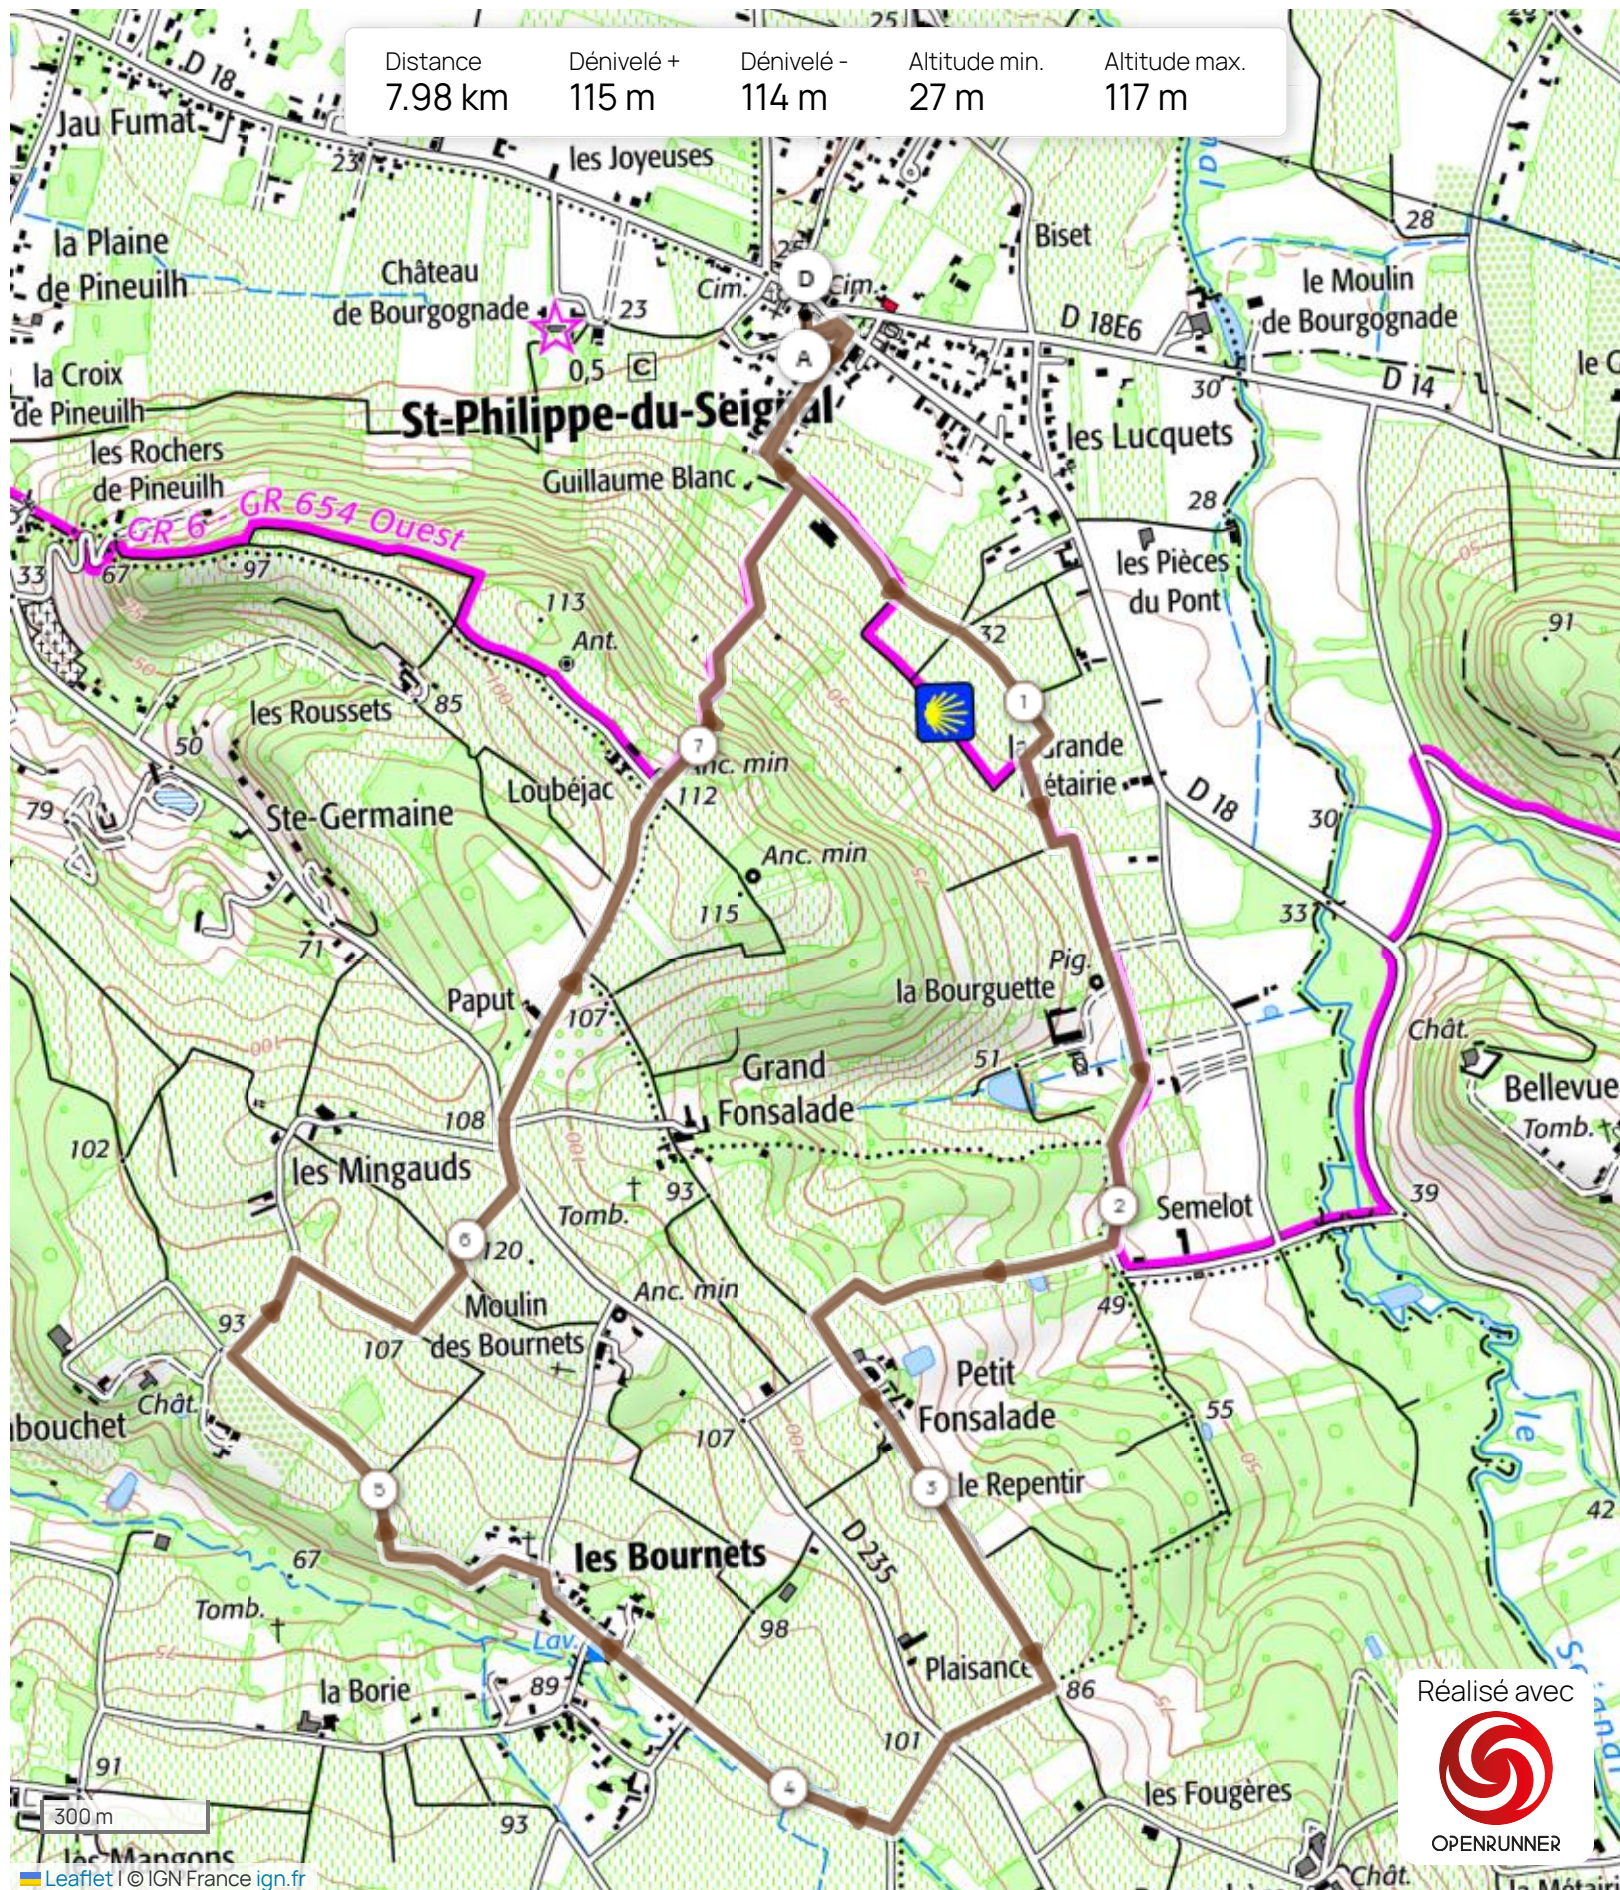

Distance	Dénivelé +	Dénivelé -	Altitude min.	Altitude max.
7.98 km	115 m	114 m	27 m	117 m

Réalisé avec

OPENRUNNER