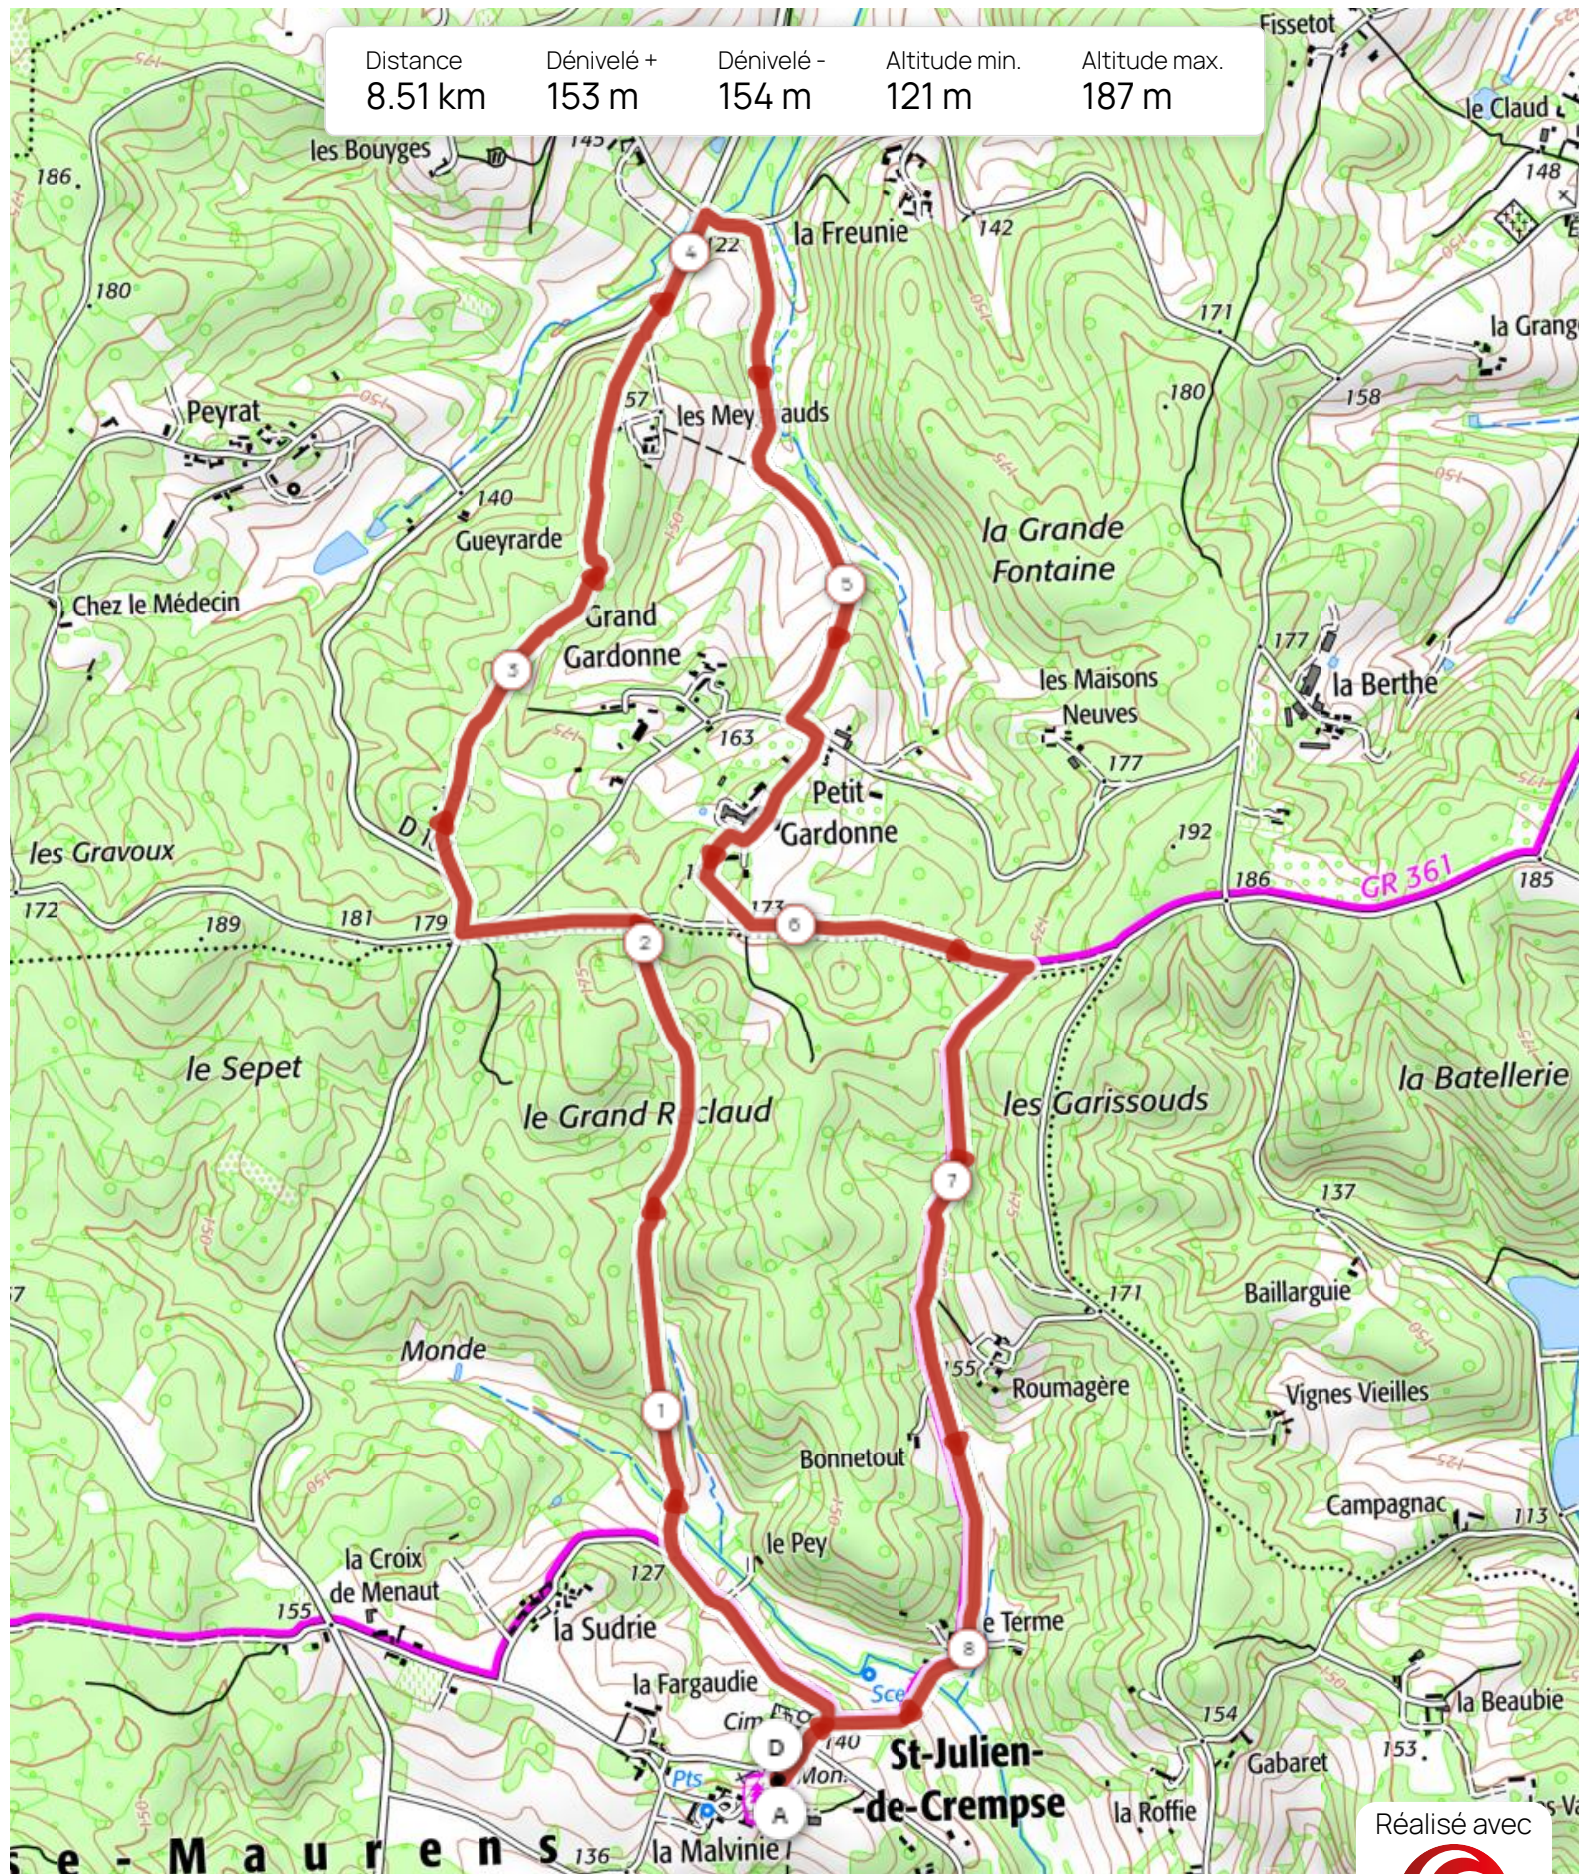

St Julien de Crempse (modifié) (8.5 km d+169 m) #20302431

Distance	Dénivelé +	Dénivelé -	Altitude min.	Altitude max.
8.51 km	153 m	154 m	121 m	187 m

Réalisé avec

OPENRUNNER

300 m

Leaflet | © IGN France ign.fr