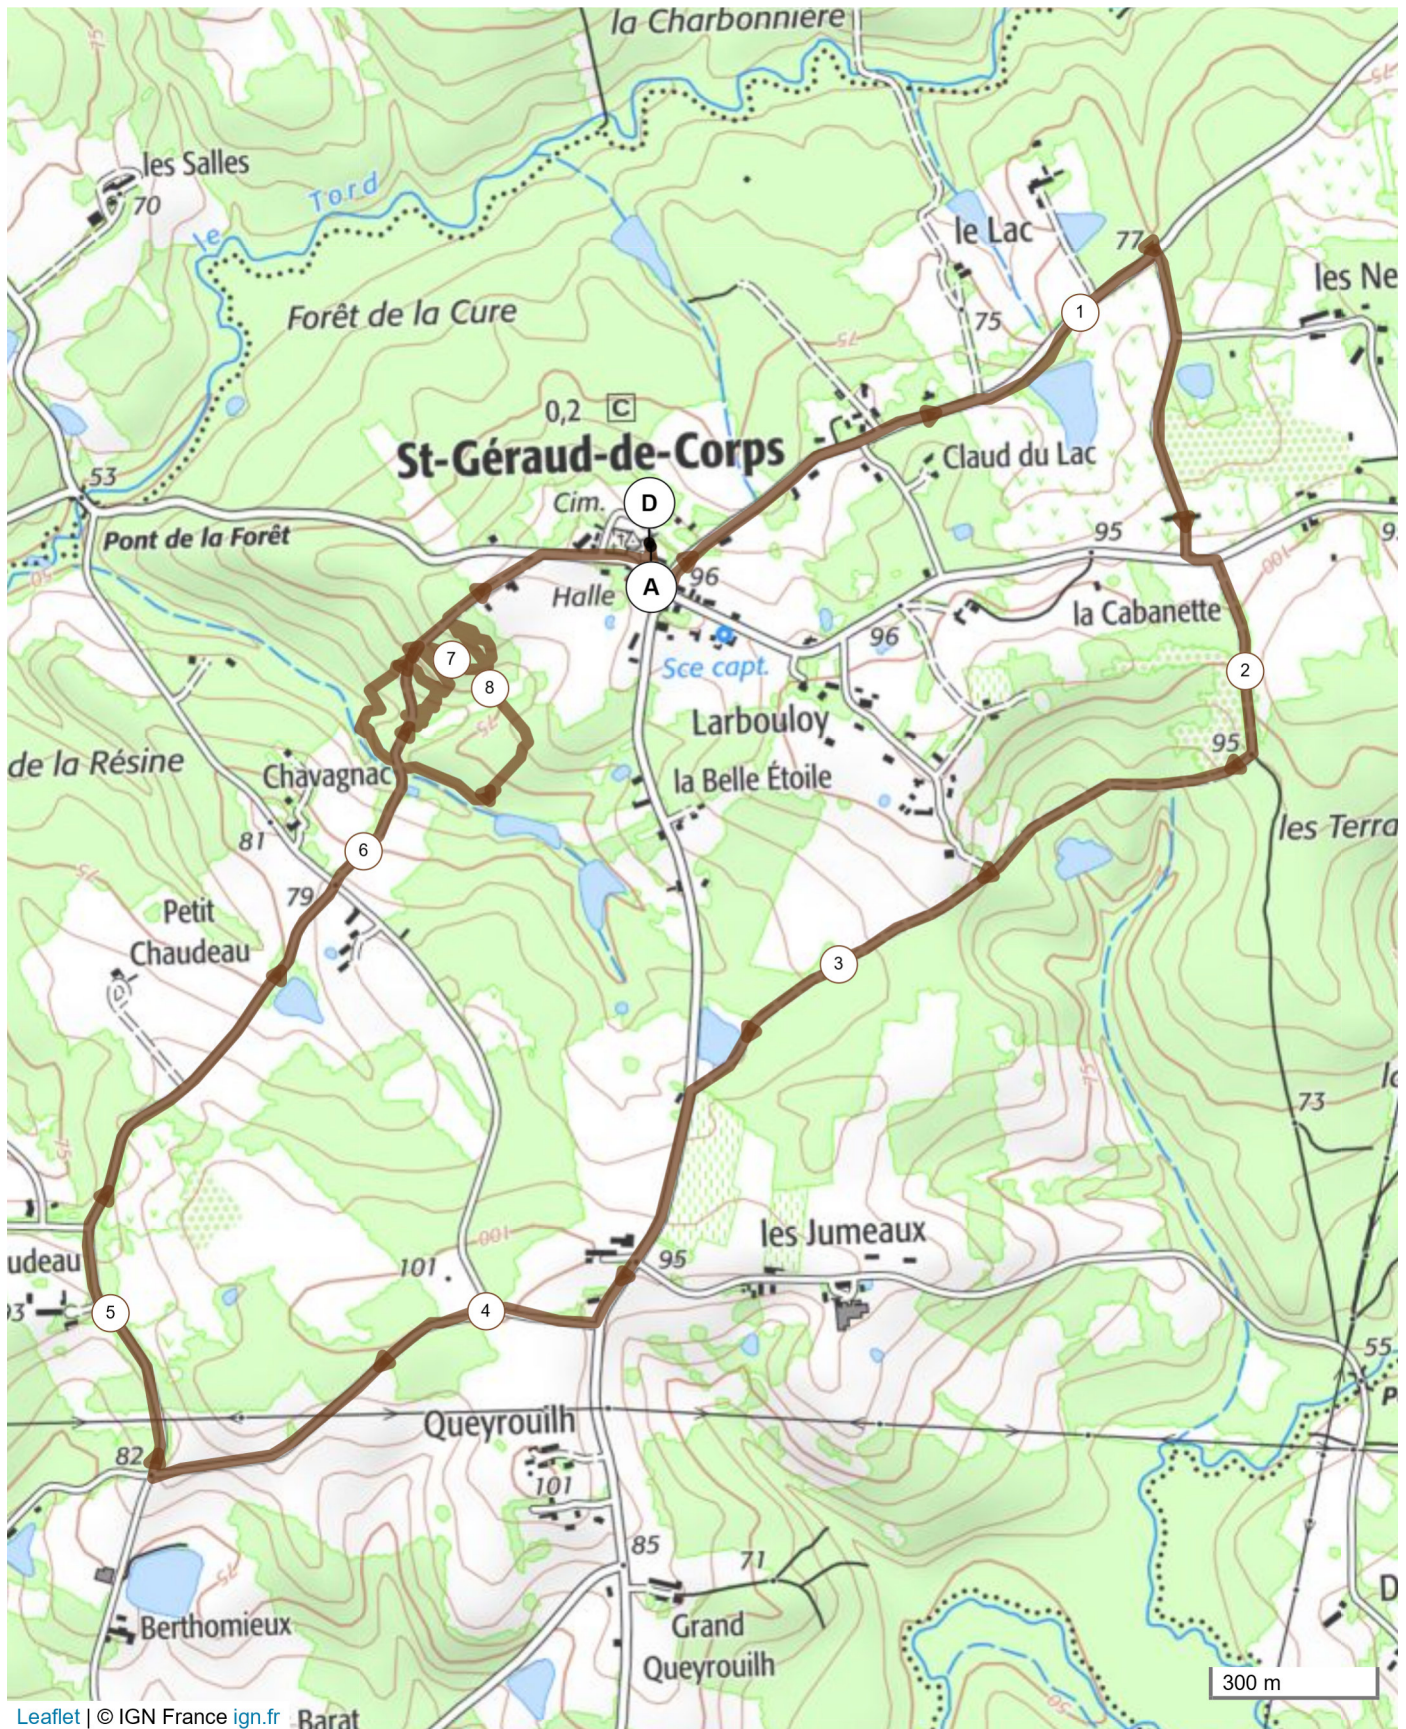

14385425 | Randonnée pédestre | St Géraud de Corps

Saint-Géraud-de-Corps -> Saint-Géraud-de-Corps

8.604 km ↑ 99 m ↓ 99 m ▲ 72 m ▼ 104 m

Leaflet | © IGN France ign.fr Barat

Le droit de reproduction est strictement réservé à un usage personnel et privé. Lors de la pratique de votre activité, veuillez à respecter les propriétés et chemins privés et assurez-vous de la praticabilité du parcours.

© 2022 Openrunner