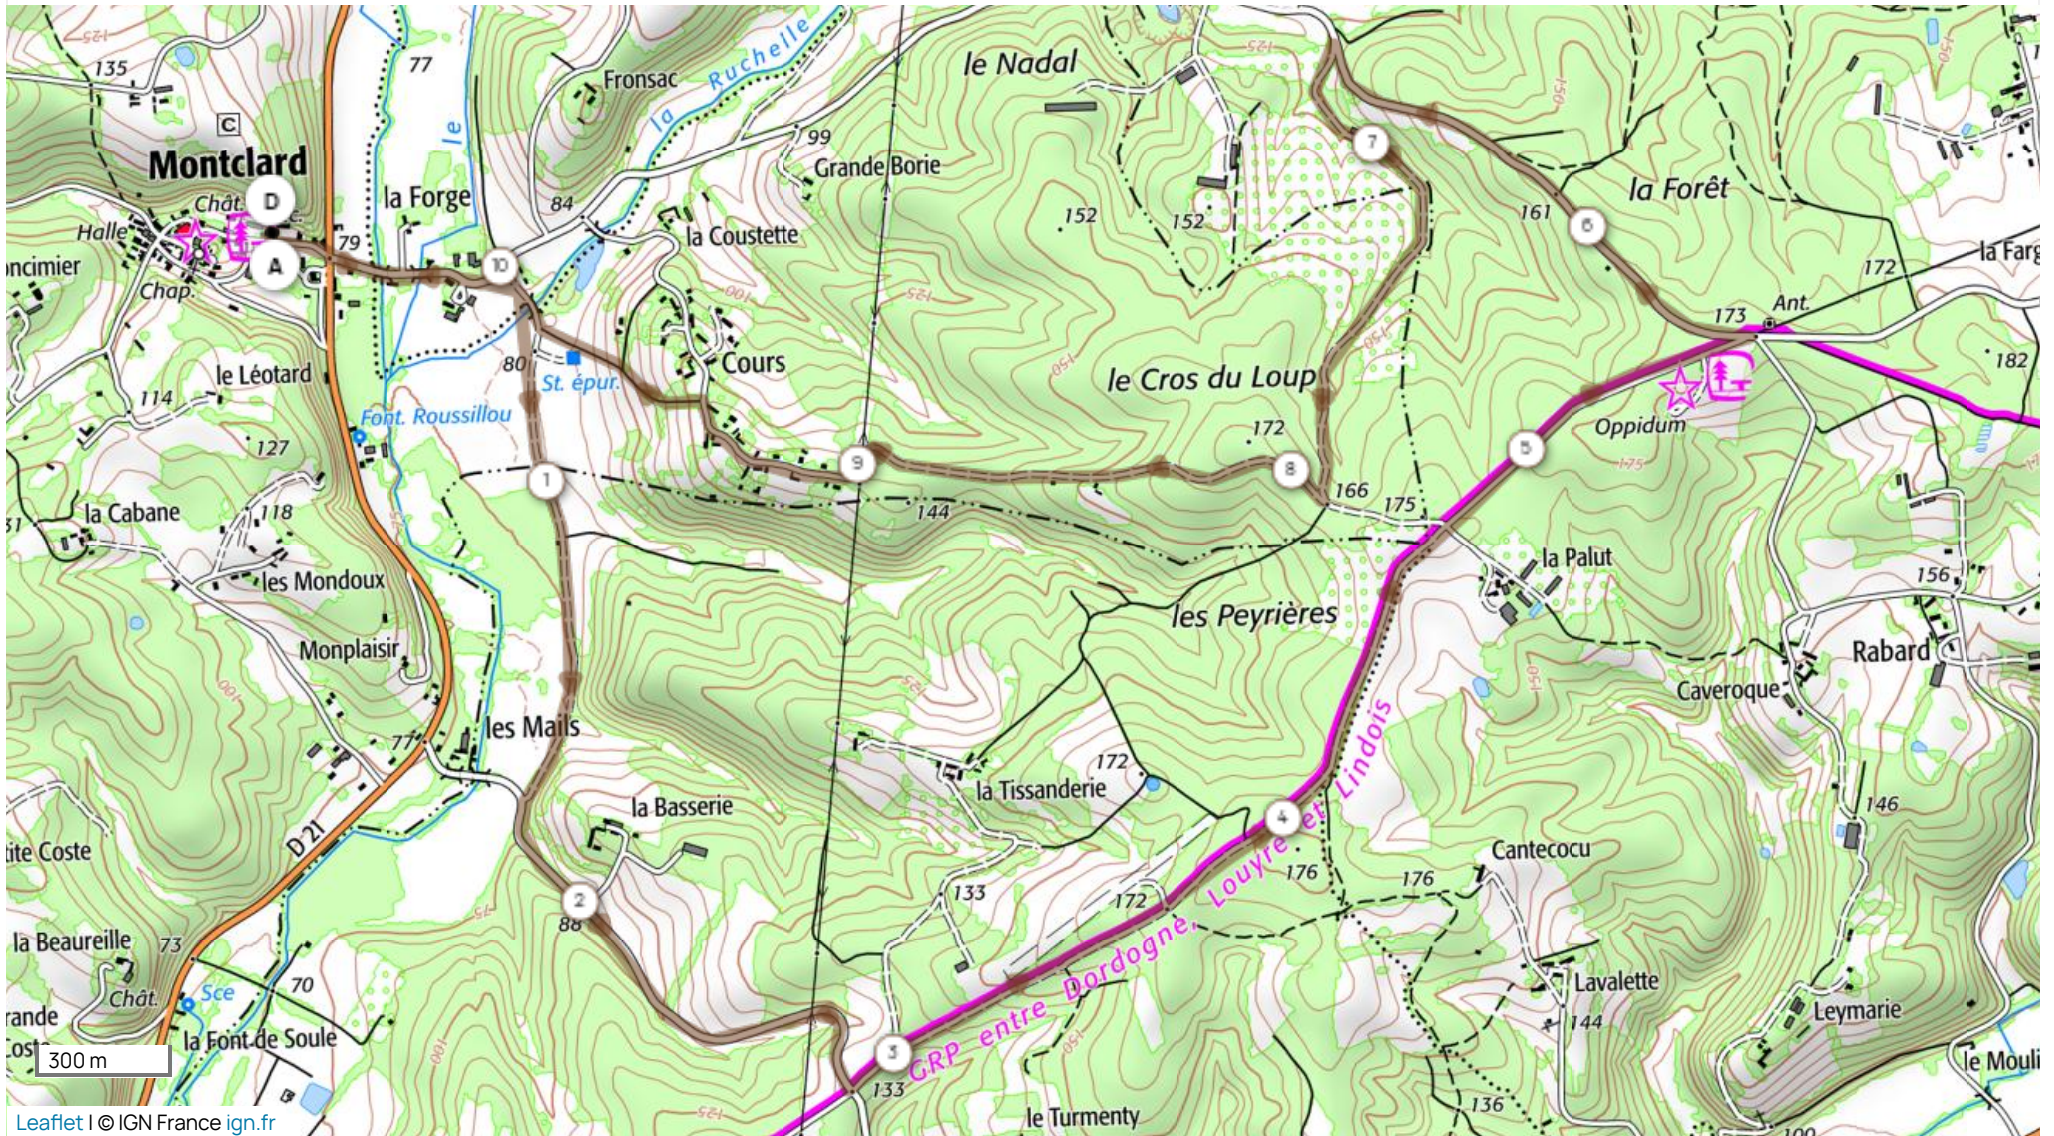

Distance	Dénivelé +	Dénivelé -	Altitude min.	Altitude max.
10.56 km	164 m	169 m	77 m	179 m

Le droit de reproduction est strictement réservé à un usage personnel et privé. Lors de la pratique de votre activité, veuillez à respecter les propriétés et chemins privés et assurez-vous de la praticabilité du parcours.