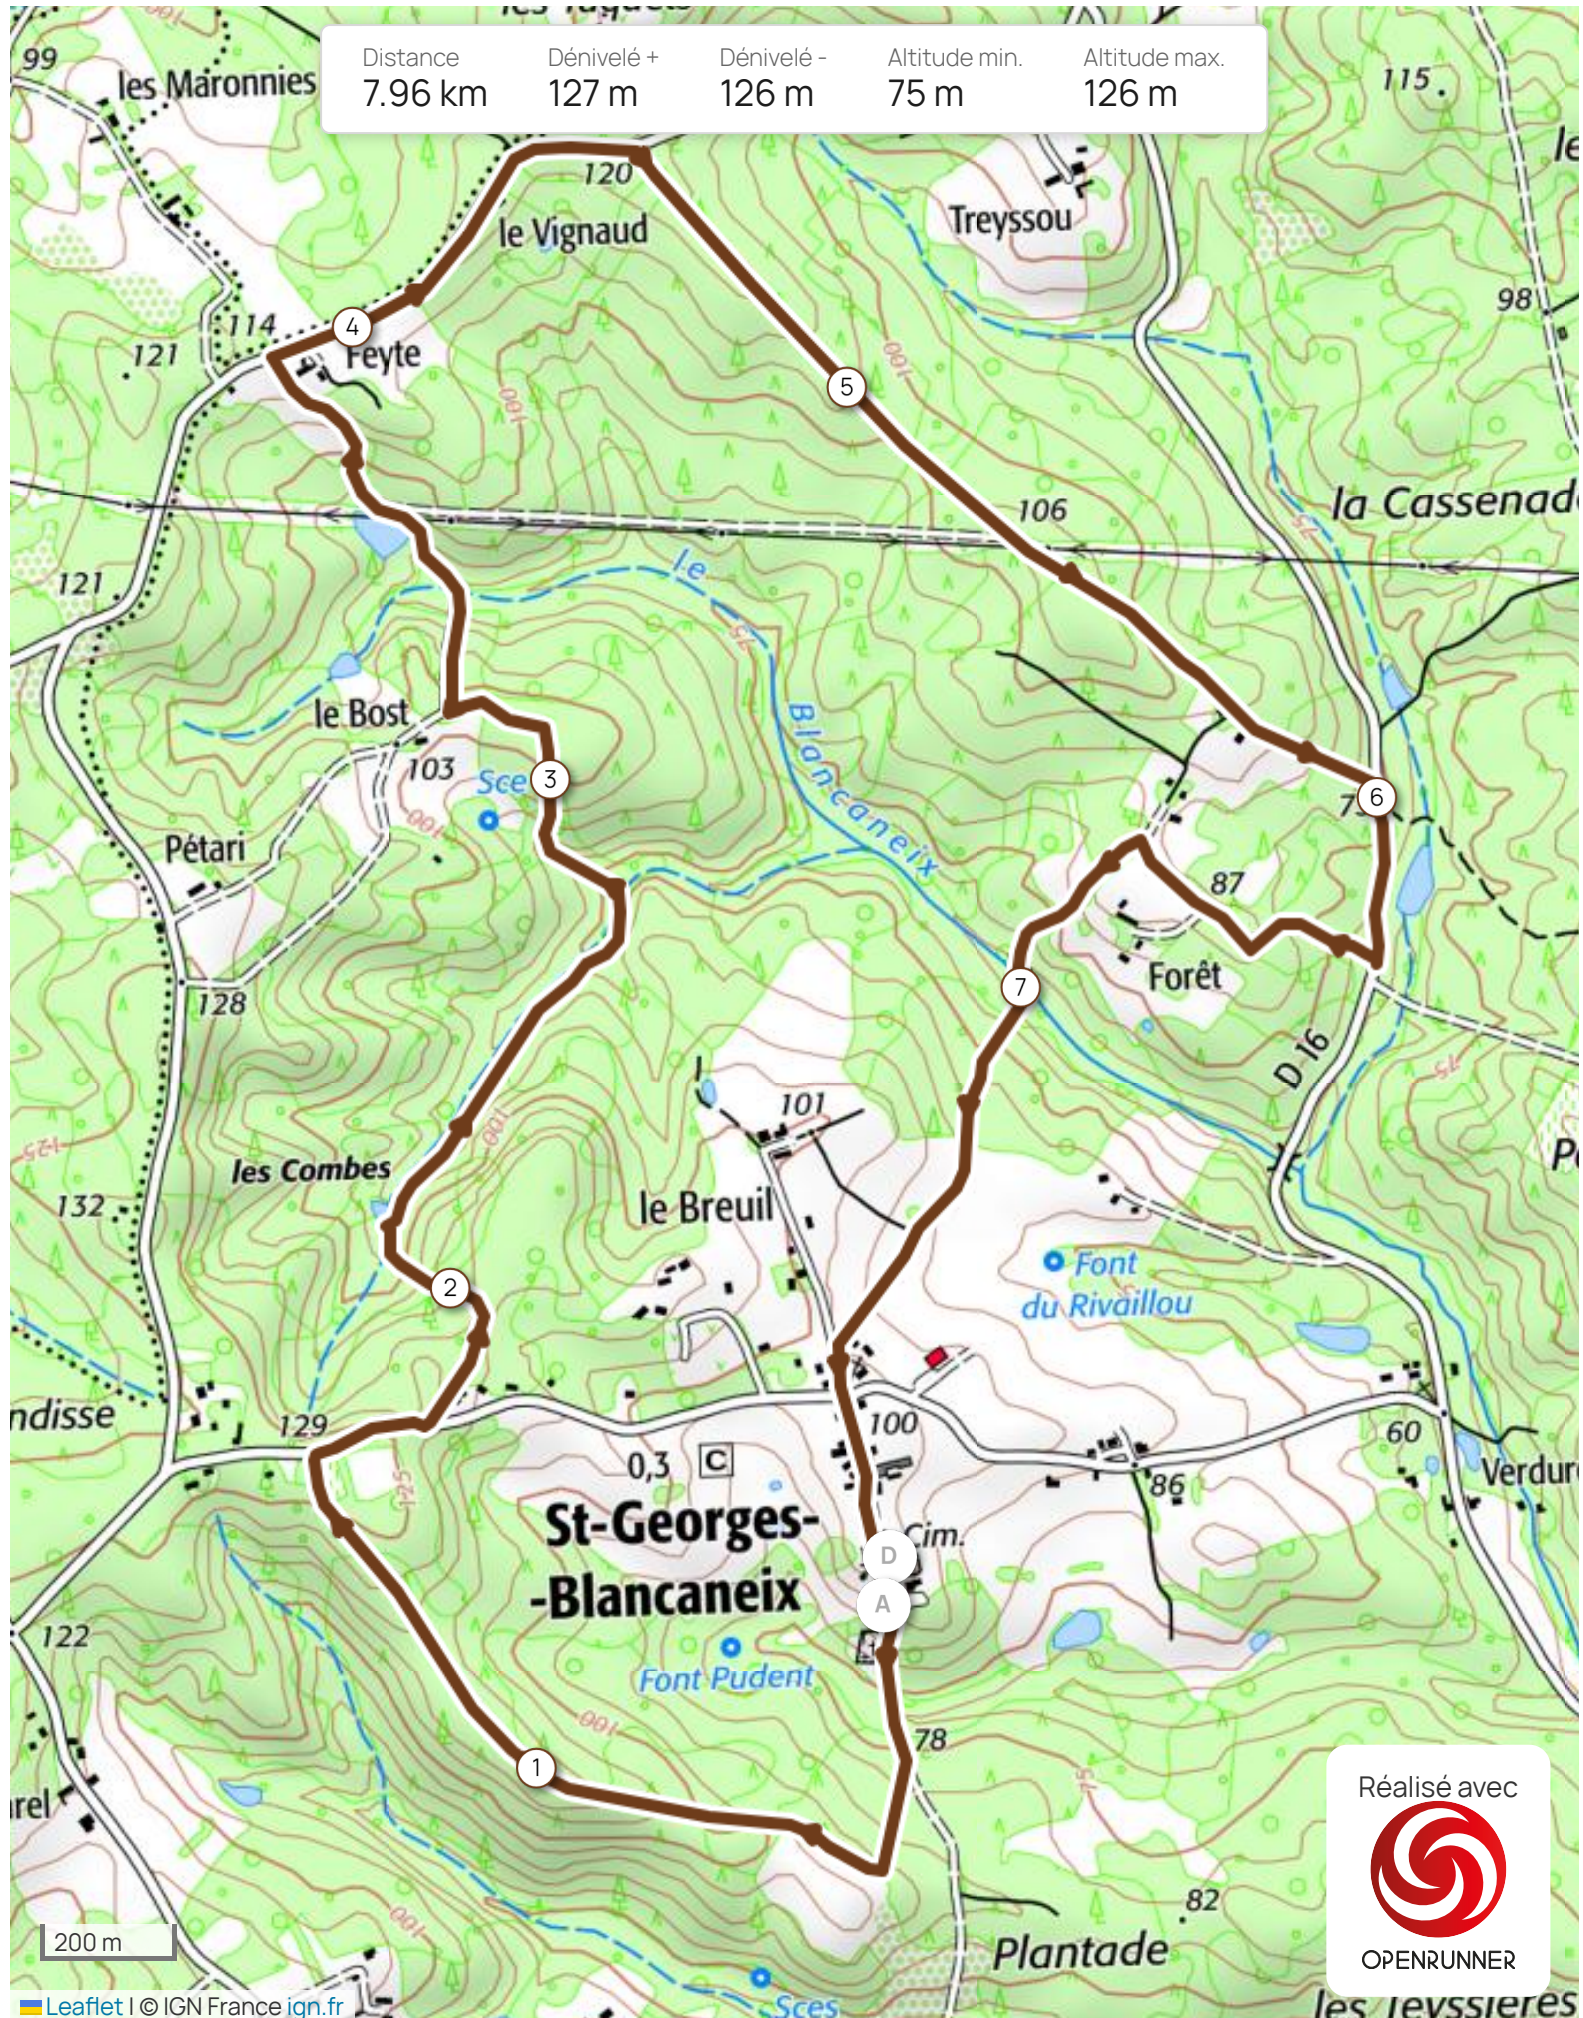

Distance	Dénivelé +	Dénivelé -	Altitude min.	Altitude max.
7.96 km	127 m	126 m	75 m	126 m

Réalisé avec

OPENRUNNER