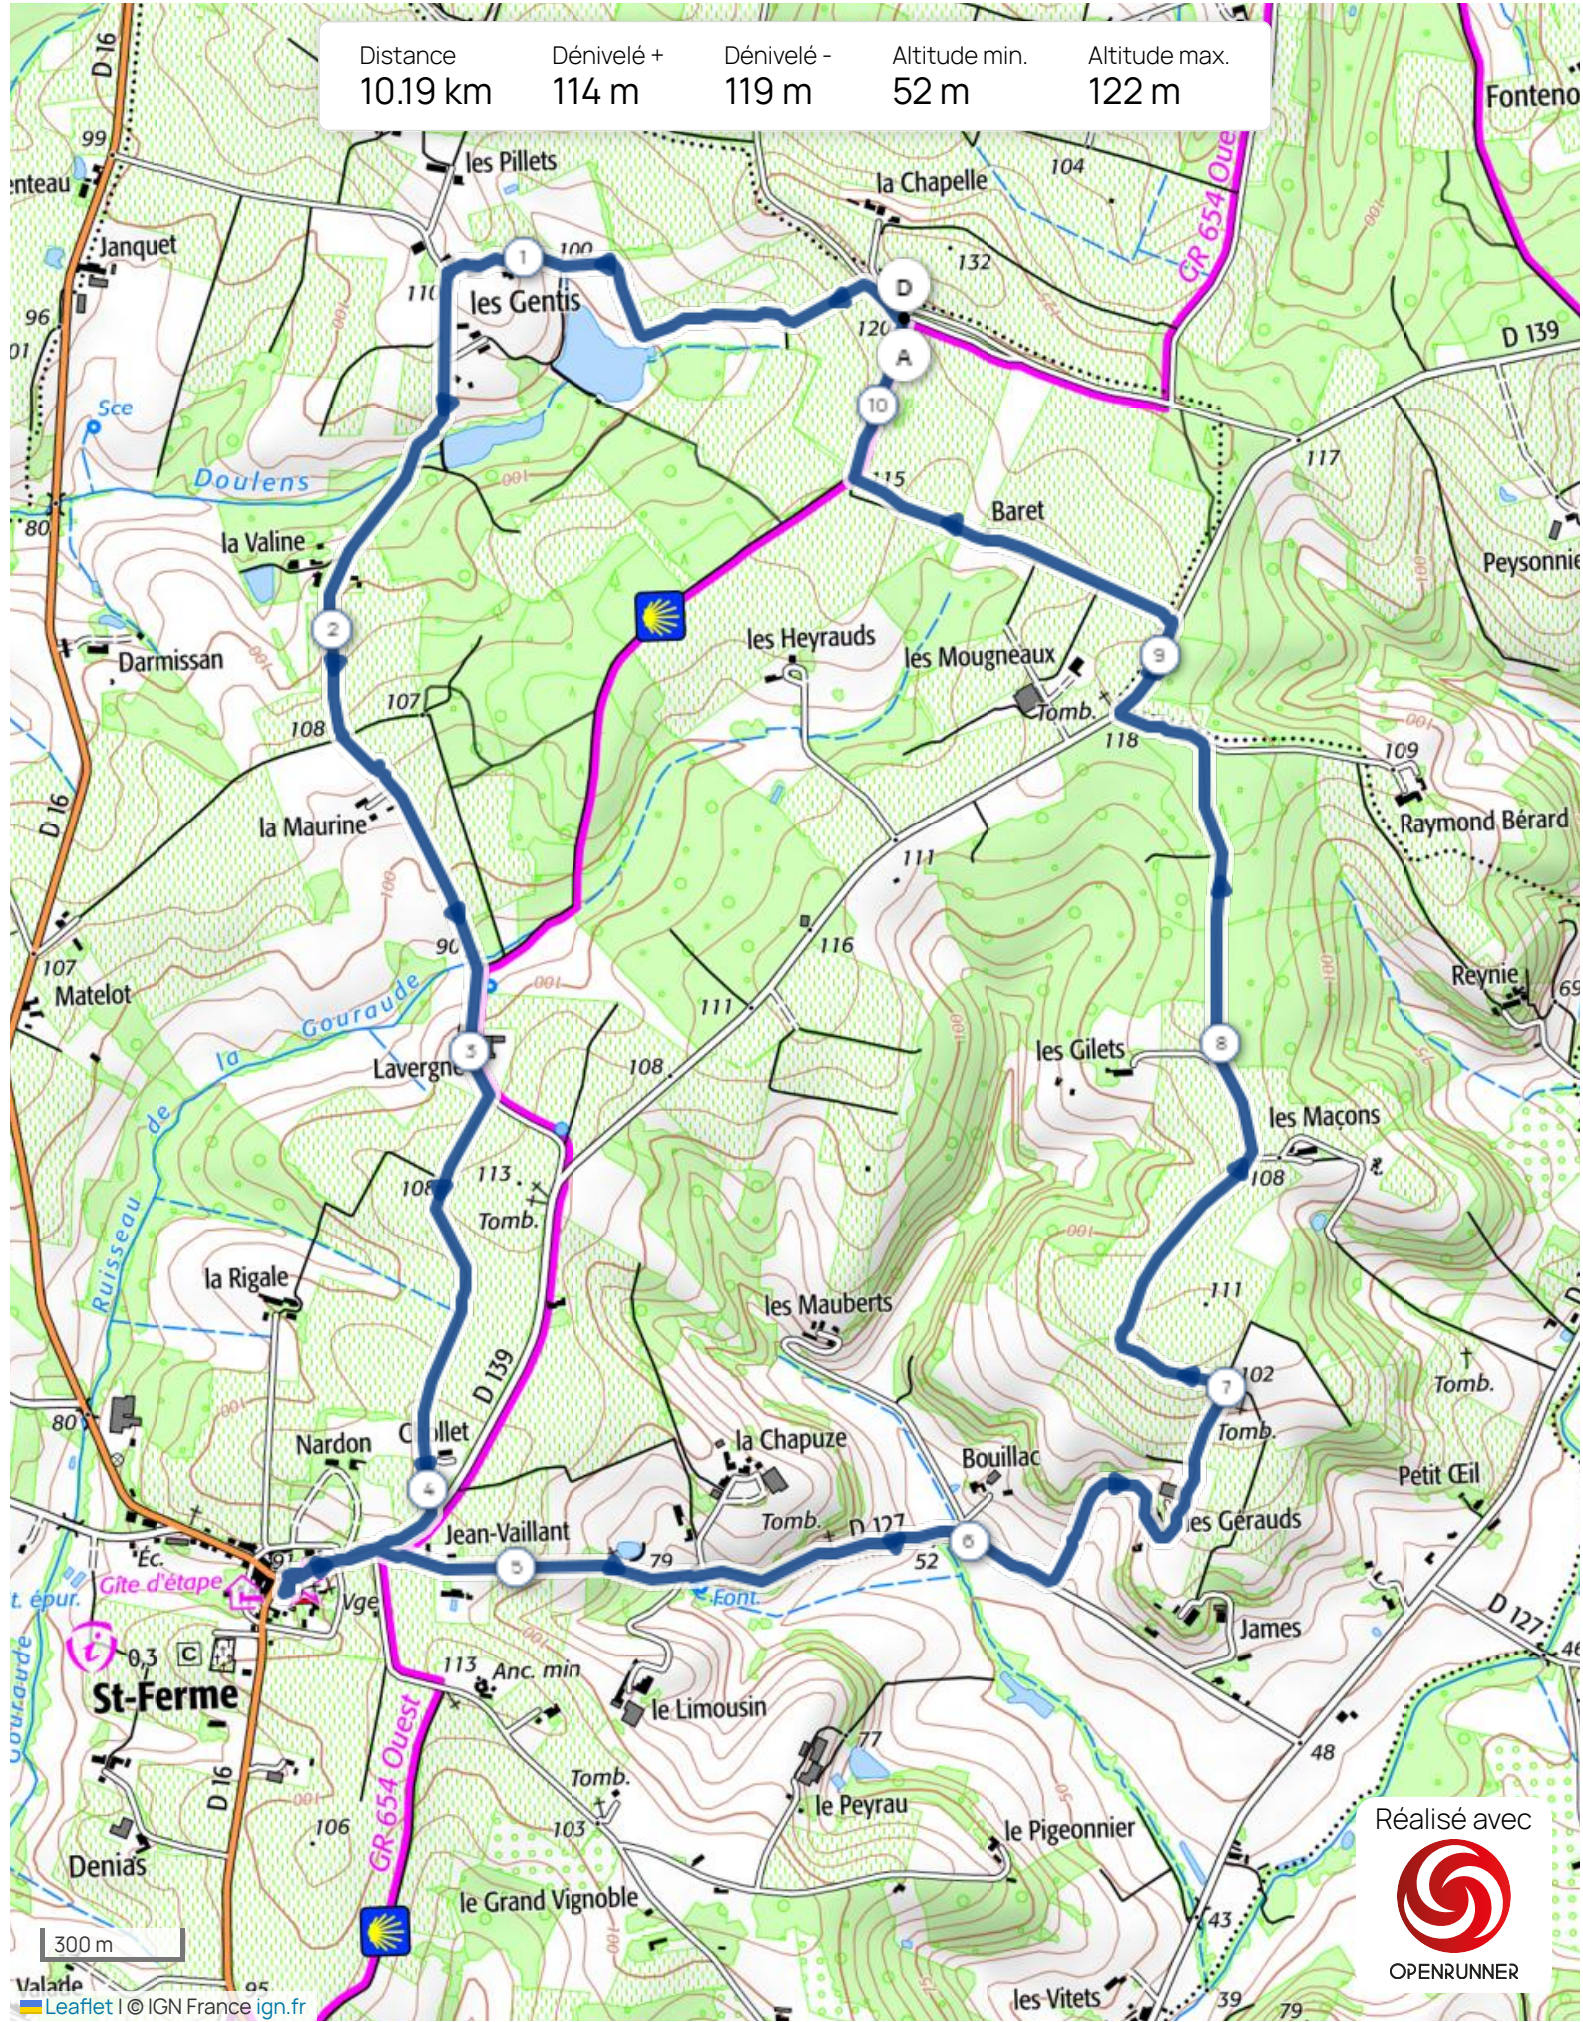

Saint Ferme (10.2 km d+114 m) (départ La Chapelle) #20942297

| Distance | Dénivelé + | Dénivelé - | Altitude min. | Altitude max. |
|----------|------------|------------|---------------|---------------|
| 10.19 km | 114 m      | 119 m      | 52 m          | 122 m         |

Réalisé avec  
  
 OPENRUNNER

Le droit de reproduction est strictement réservé à un usage personnel et privé. Lors de la pratique de votre activité, veuillez à respecter les propriétés et chemins privés et assurez-vous de la praticabilité du parcours.