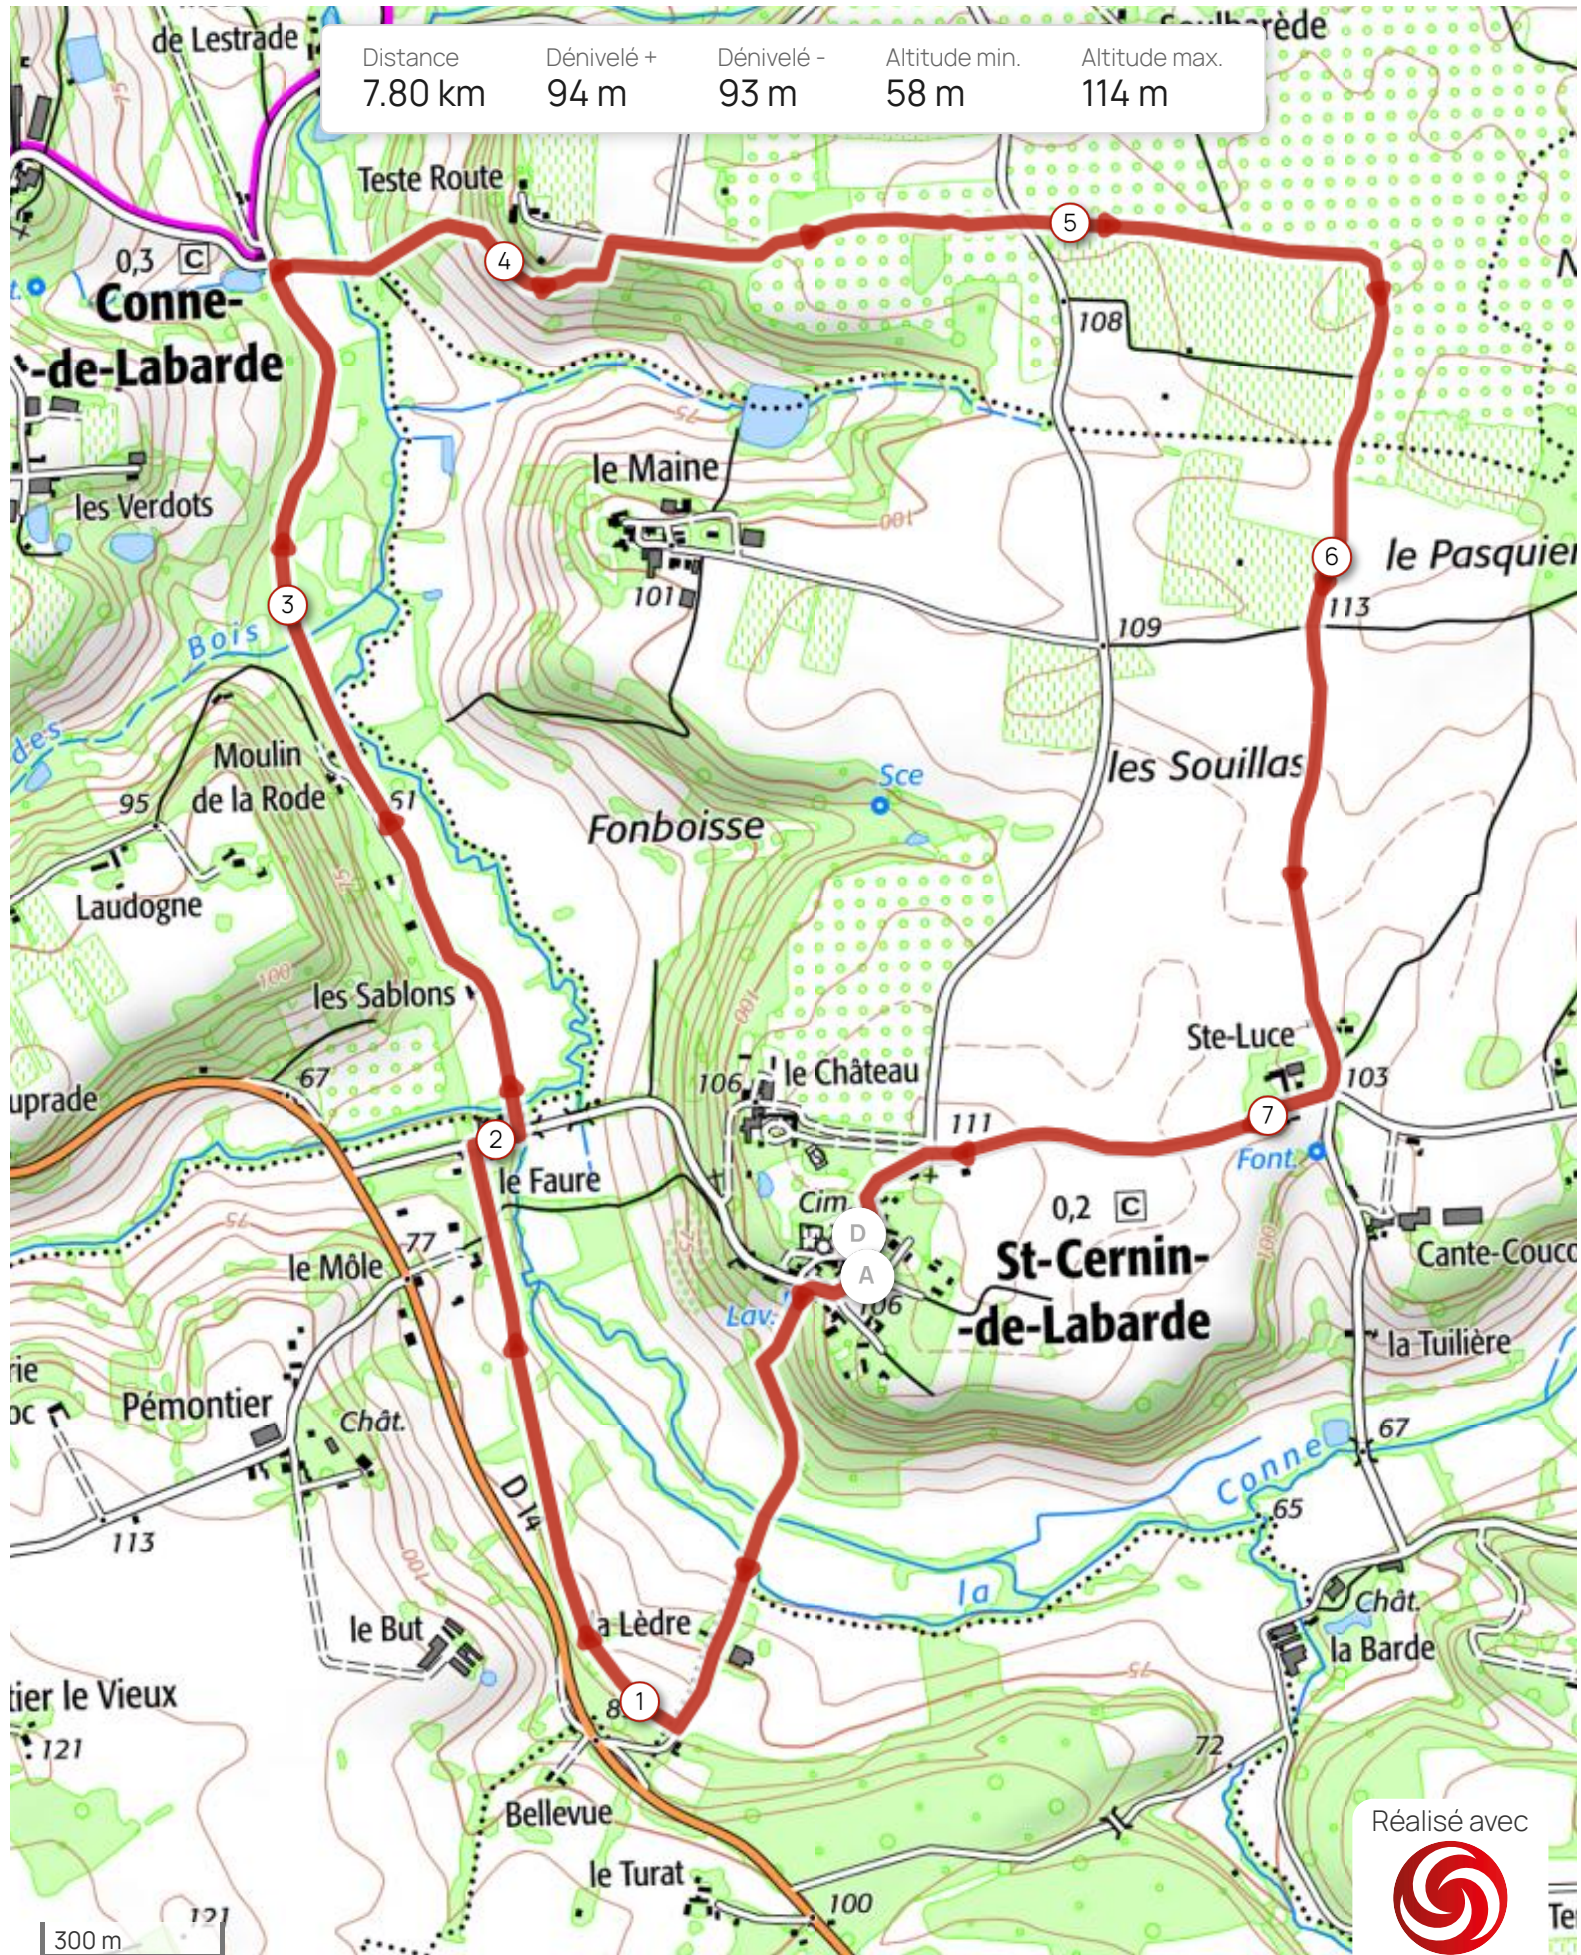

Distance	Dénivelé +	Dénivelé -	Altitude min.	Altitude max.
7.80 km	94 m	93 m	58 m	114 m

Réalisé avec

OPENRUNNER