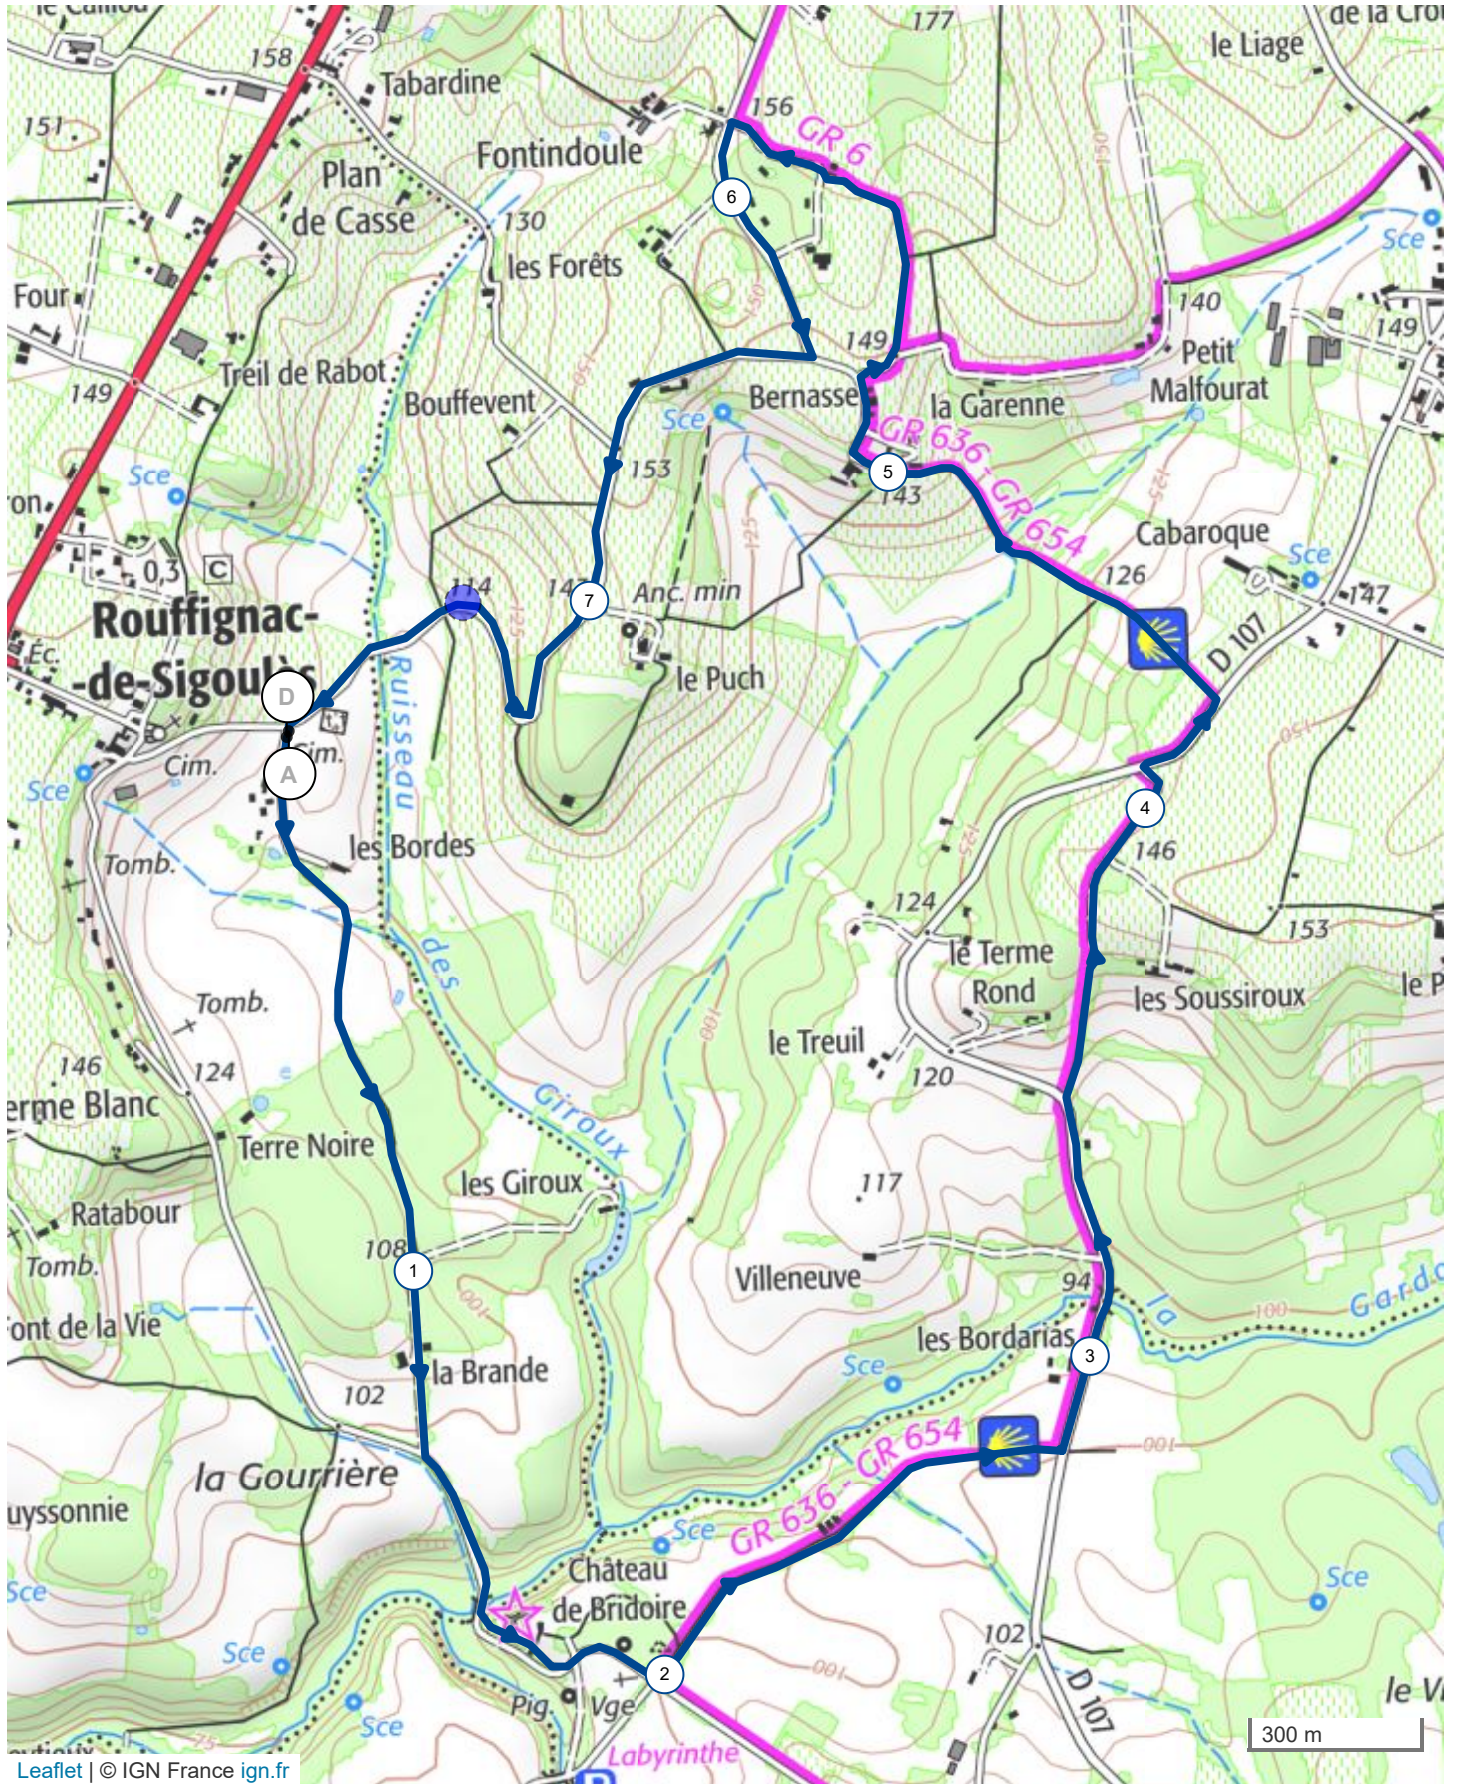

# 12832343 | Randonnée pédestre | ROUFFIGNAC 7.865KMS

Rouffignac-de-Sigoulès -> Rouffignac-de-Sigoulès

↳ 7.865 km ↑ 117 m ↓ 117 m ▲ 92 m ▲ 163 m

Leaflet | © IGN France ign.fr

Le droit de reproduction est strictement réservé à un usage personnel et privé. Lors de la pratique de votre activité, veillez à respecter les propriétés et chemins privés et assurez-vous de la praticabilité du parcours.

© 2021 Openrunner