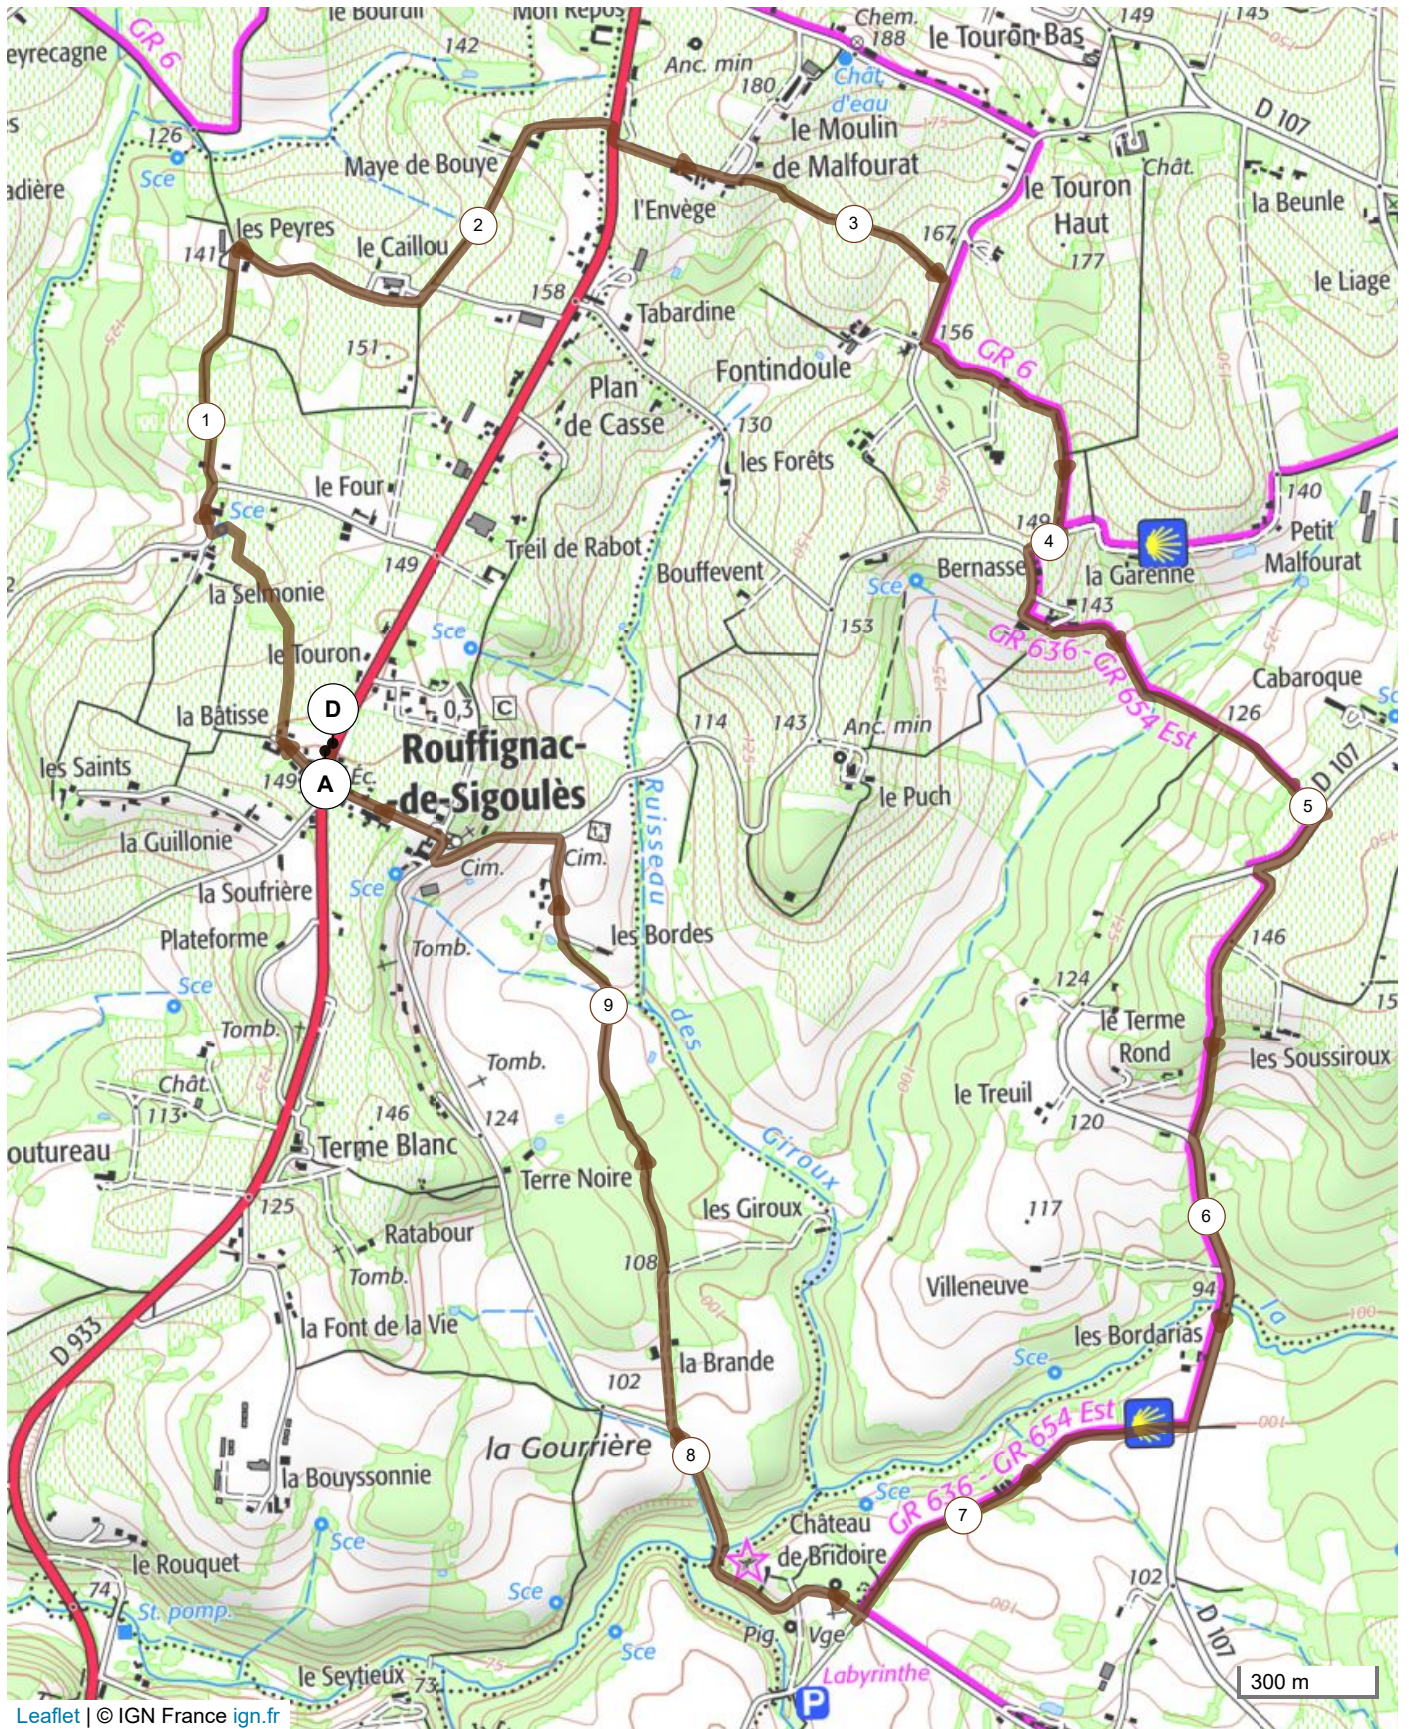

14735422 | Randonnée pédestre | Rouffignac de Sigoulès

Rouffignac-de-Sigoulès -> Rouffignac-de-Sigoulès

10.069 km ▲ 127 m ▼ 126 m ▲ 92 m ▼ 168 m

Leaflet | © IGN France ign.fr

Le droit de reproduction est strictement réservé à un usage personnel et privé. Lors de la pratique de votre activité, veuillez à respecter les propriétés et chemins privés et assurez-vous de la praticabilité du parcours.

© 2022 Openrunner