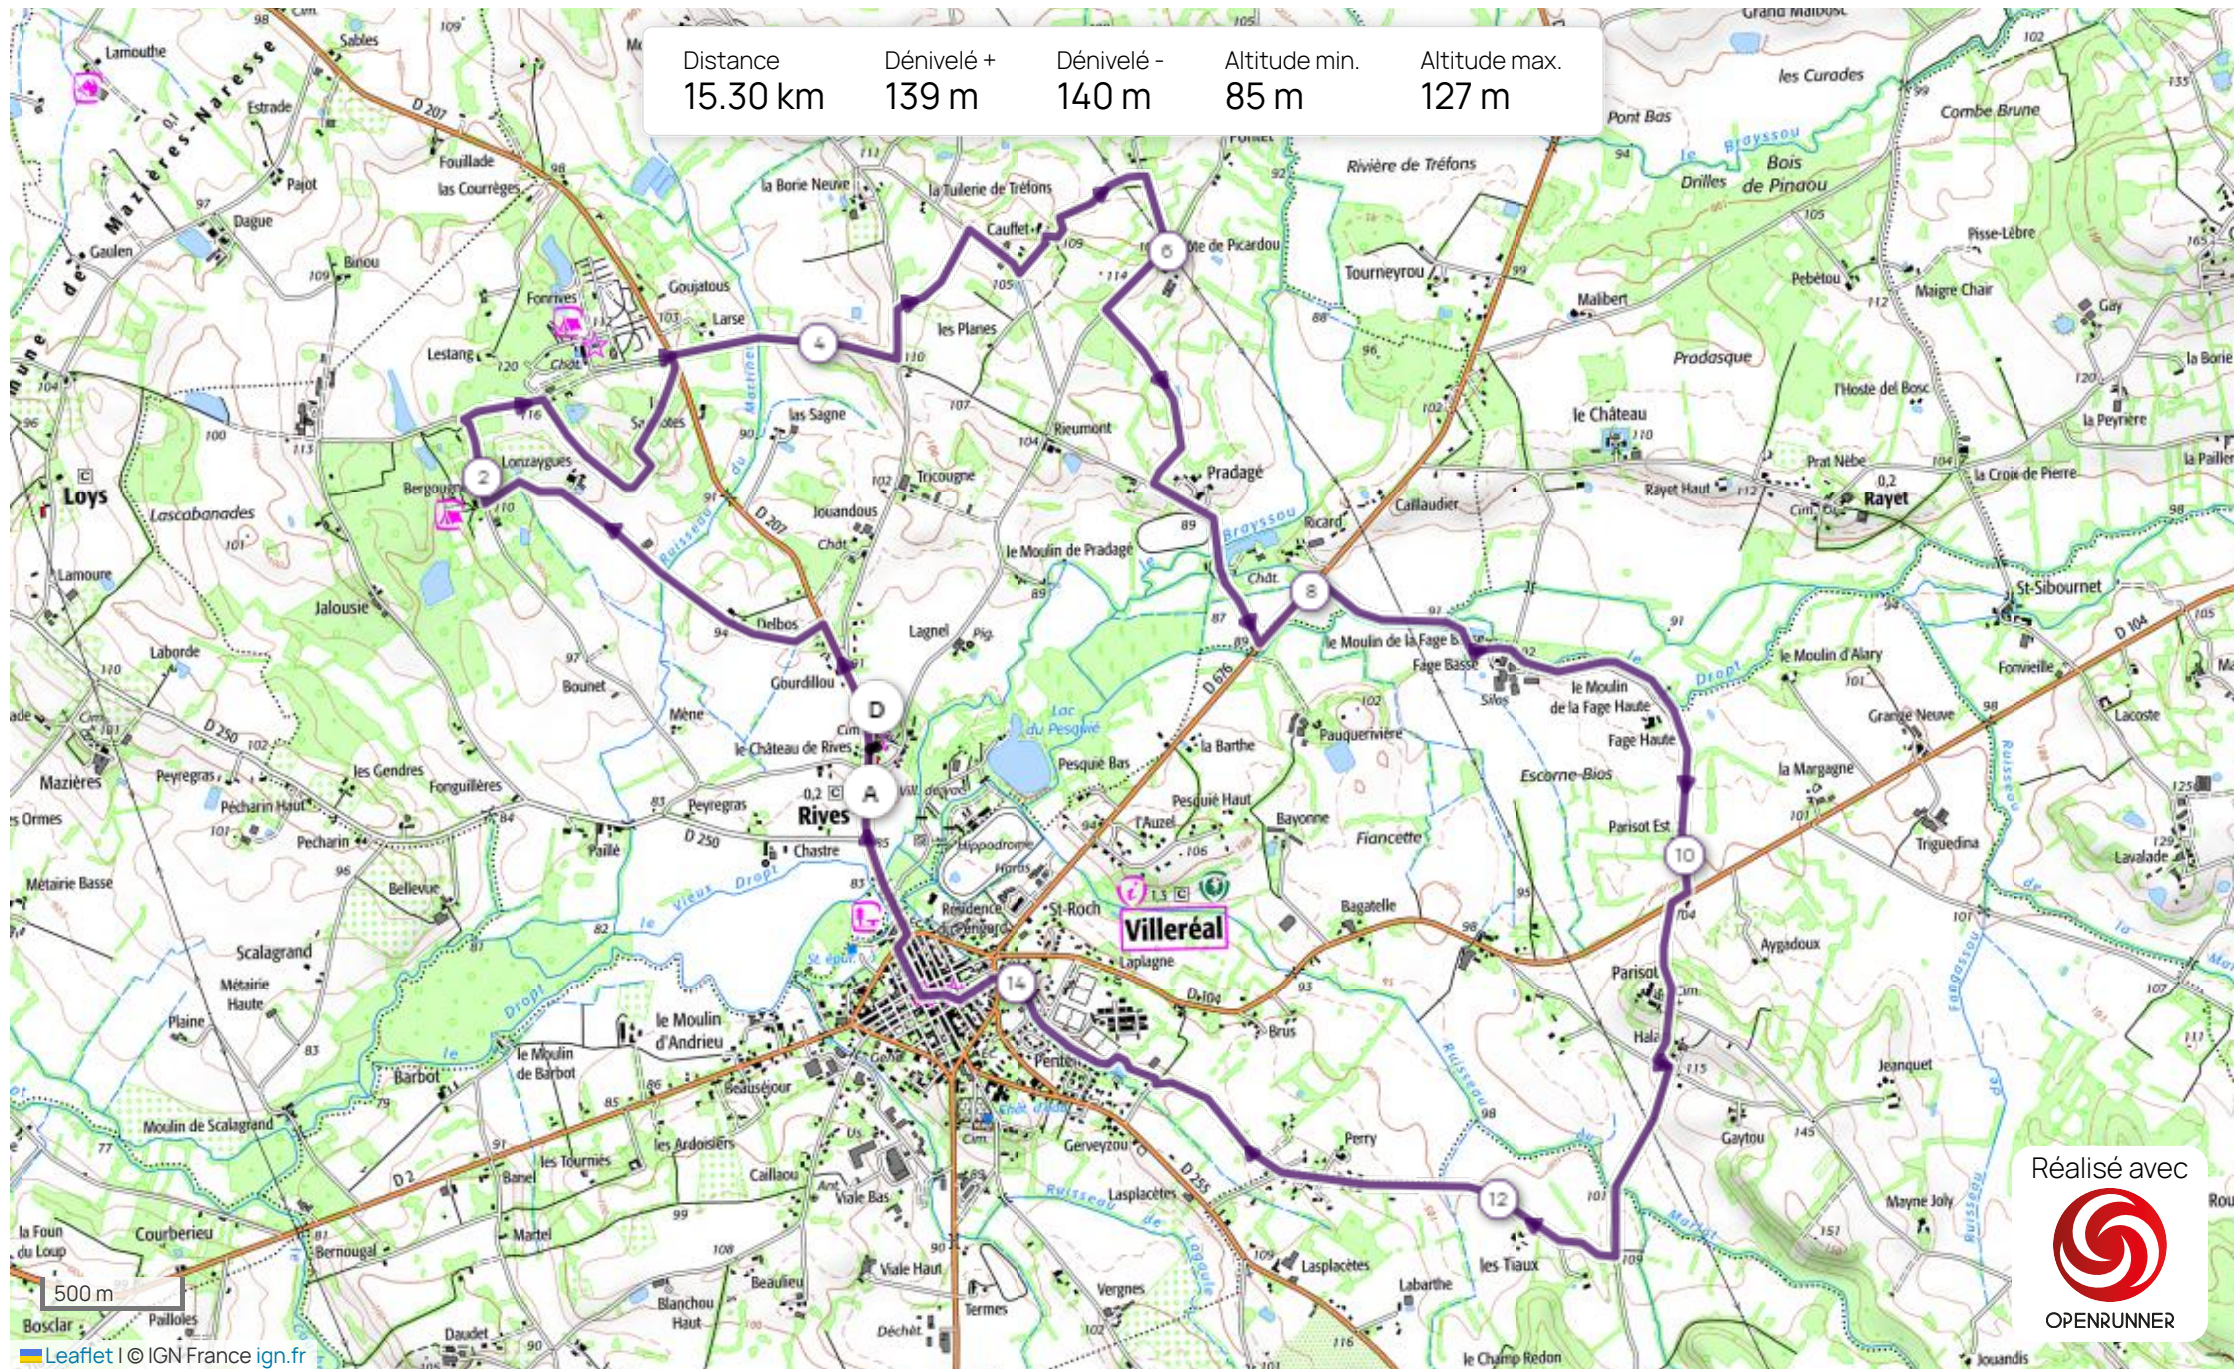

# Rives – Villeréal "Maisons d'empilage" -15.3 km #20324687

Distance	Dénivelé +	Dénivelé -	Altitude min.	Altitude max.
15.30 km	139 m	140 m	85 m	127 m

Le droit de reproduction est strictement réservé à un usage personnel et privé. Lors de la pratique de votre activité, veuillez à respecter les propriétés et chemins privés et assurez-vous de la praticabilité du parcours.