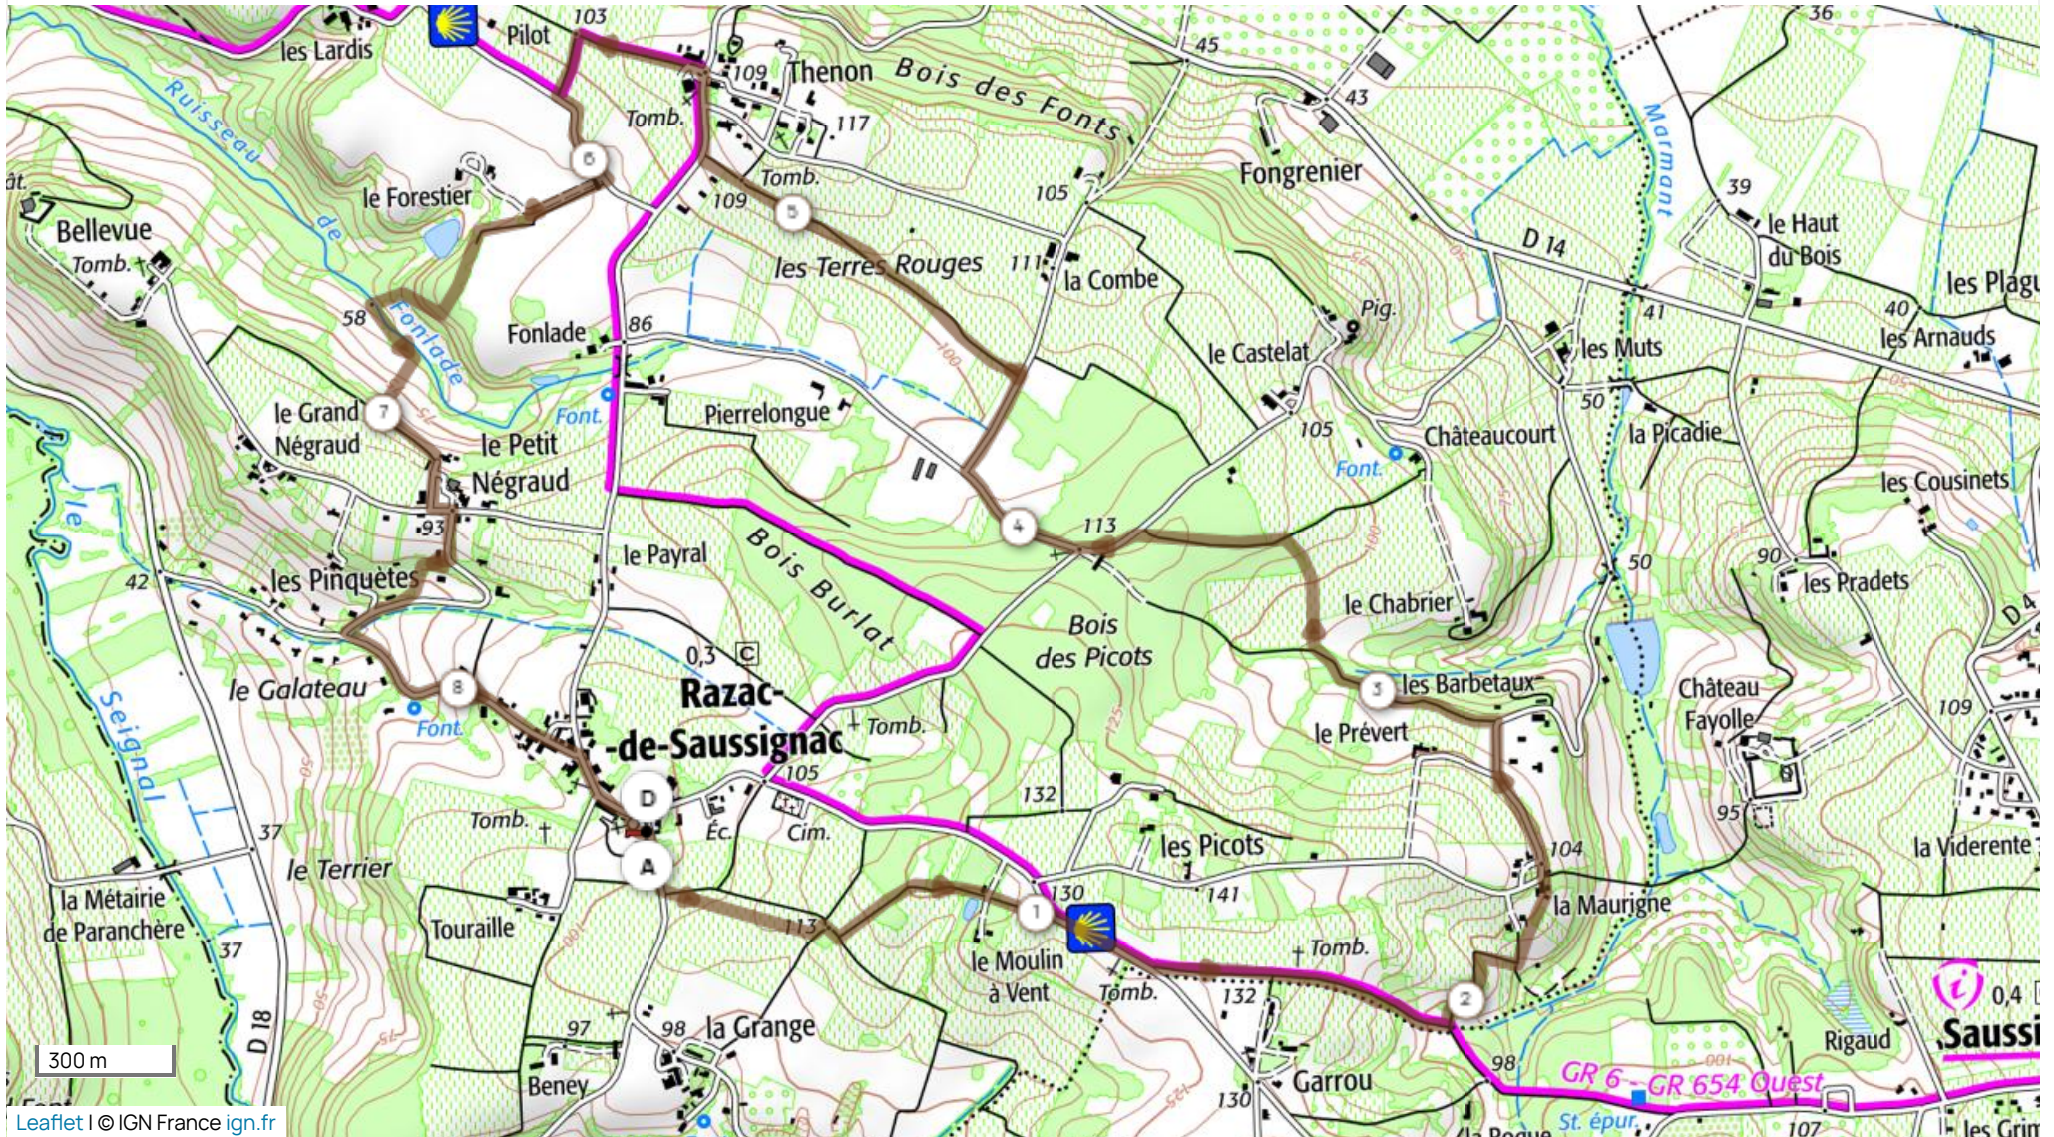

Distance	Dénivelé +	Dénivelé -	Altitude min.	Altitude max.
8.53 km	139 m	139 m	66 m	133 m

Le droit de reproduction est strictement réservé à un usage personnel et privé. Lors de la pratique de votre activité, veuillez à respecter les propriétés et chemins privés et assurez-vous de la praticabilité du parcours.