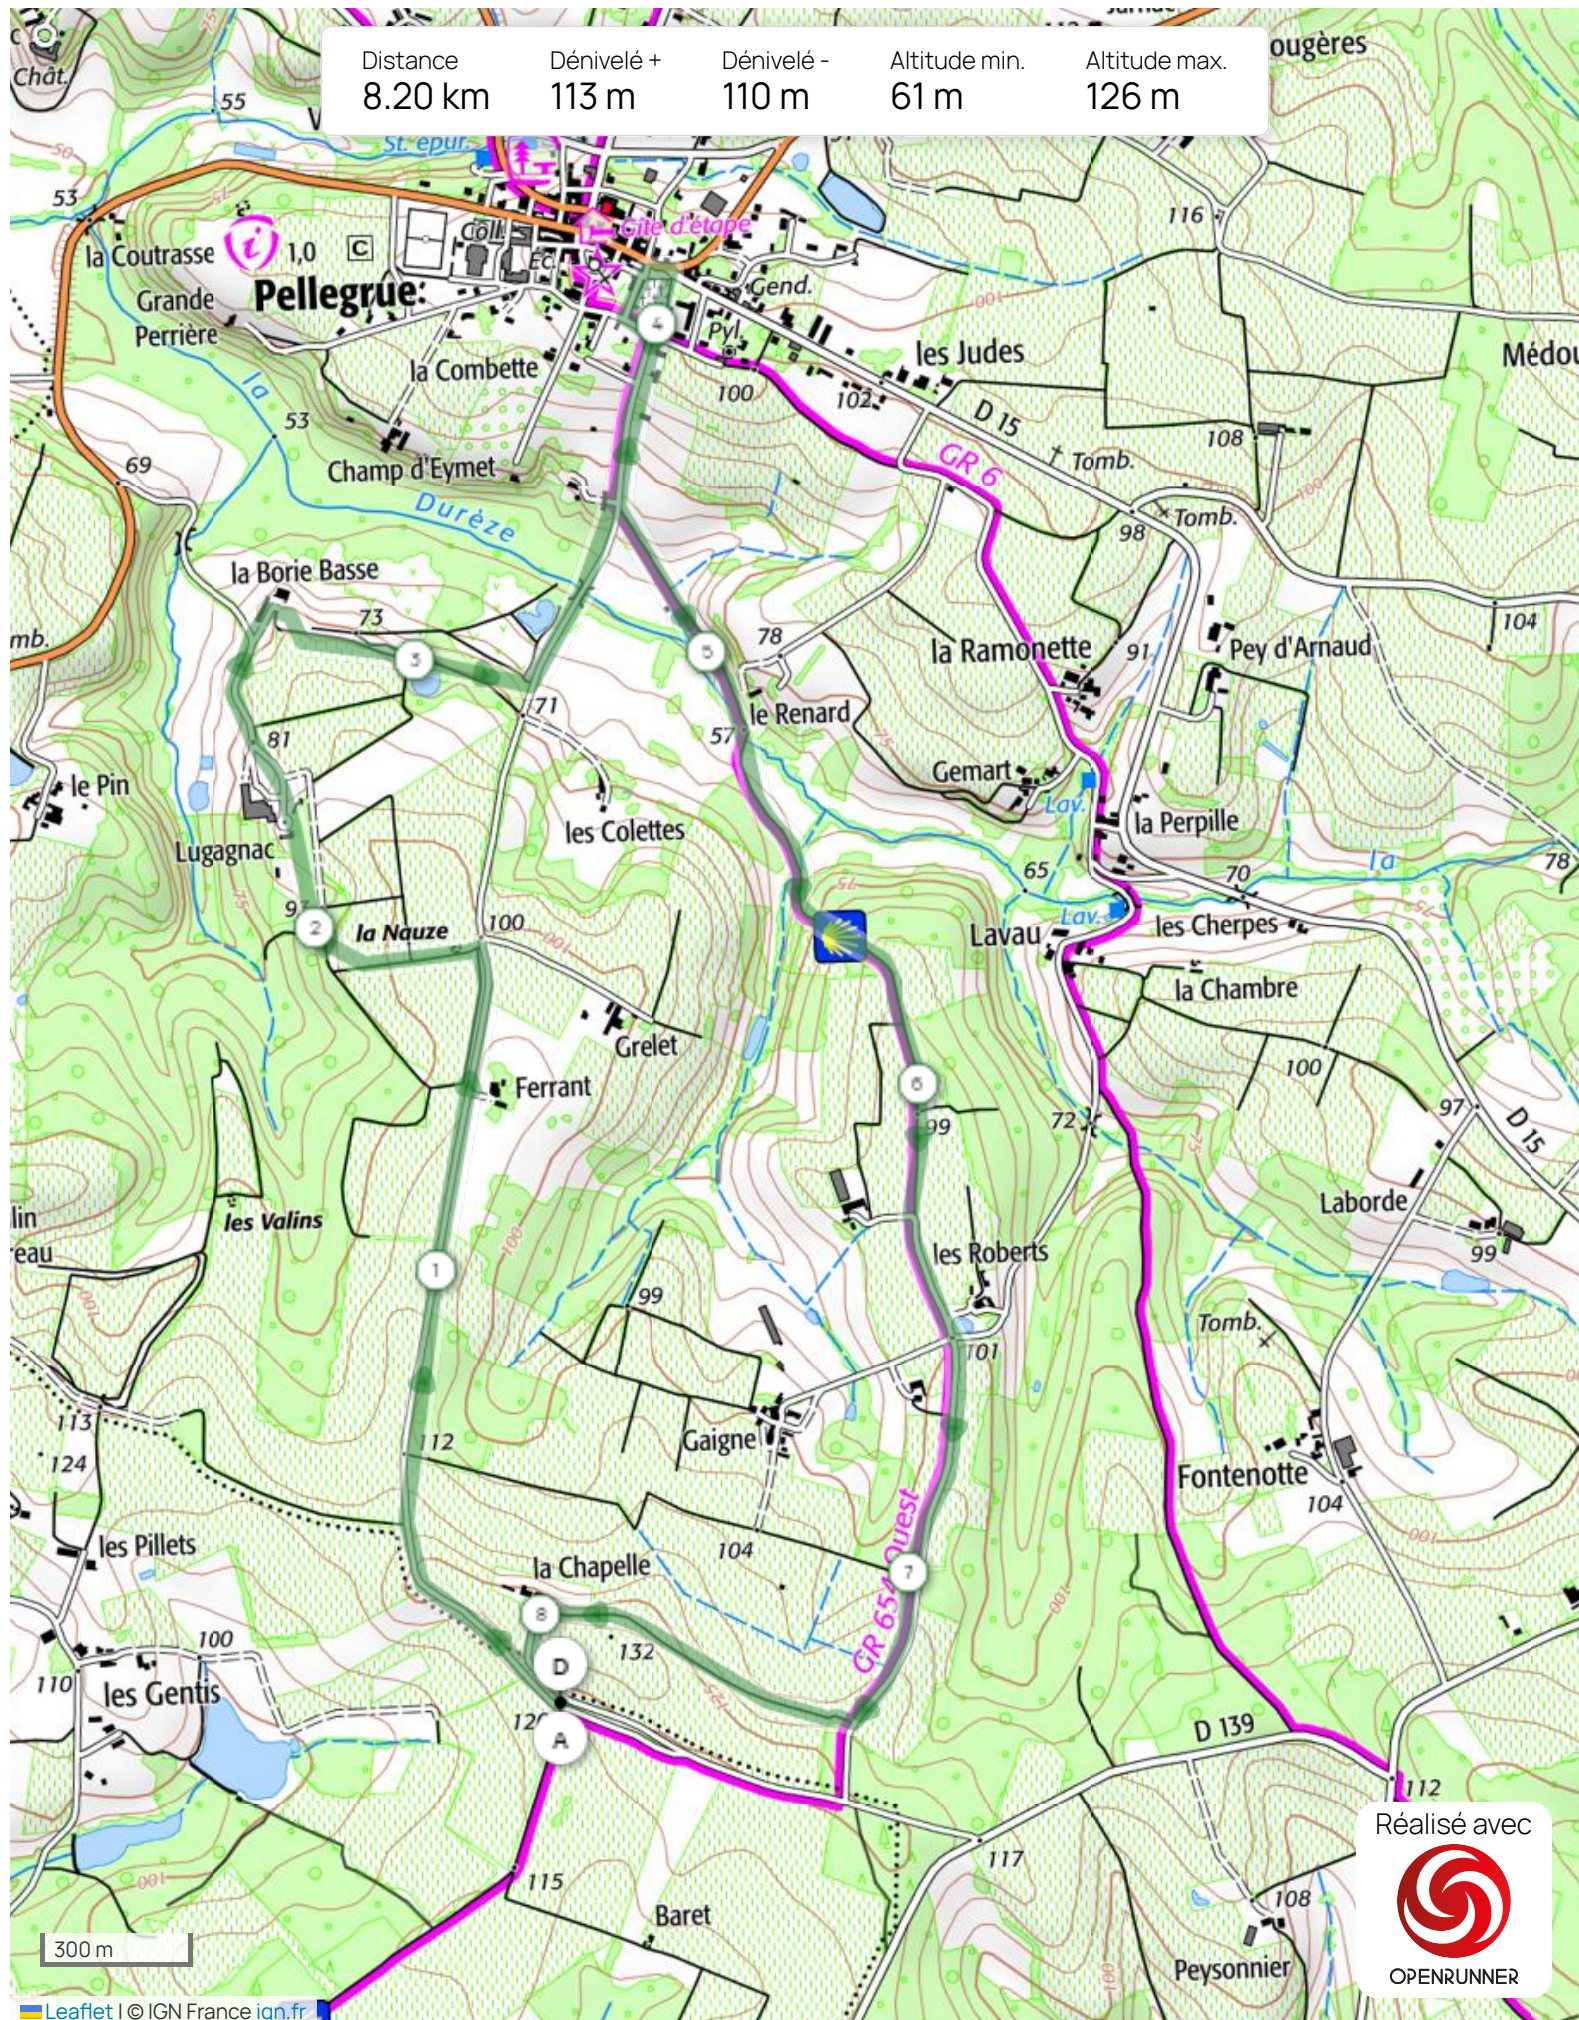

Pellegrue (8.2 km d+117 m) (Départ La chapelle) #20942307

Distance	Dénivelé +	Dénivelé -	Altitude min.	Altitude max.
8.20 km	113 m	110 m	61 m	126 m

Leaflet | © IGN France ign.fr

Le droit de reproduction est strictement réservé à un usage personnel et privé. Lors de la pratique de votre activité, veillez à respecter les propriétés et chemins privés et assurez-vous de la praticabilité du parcours.