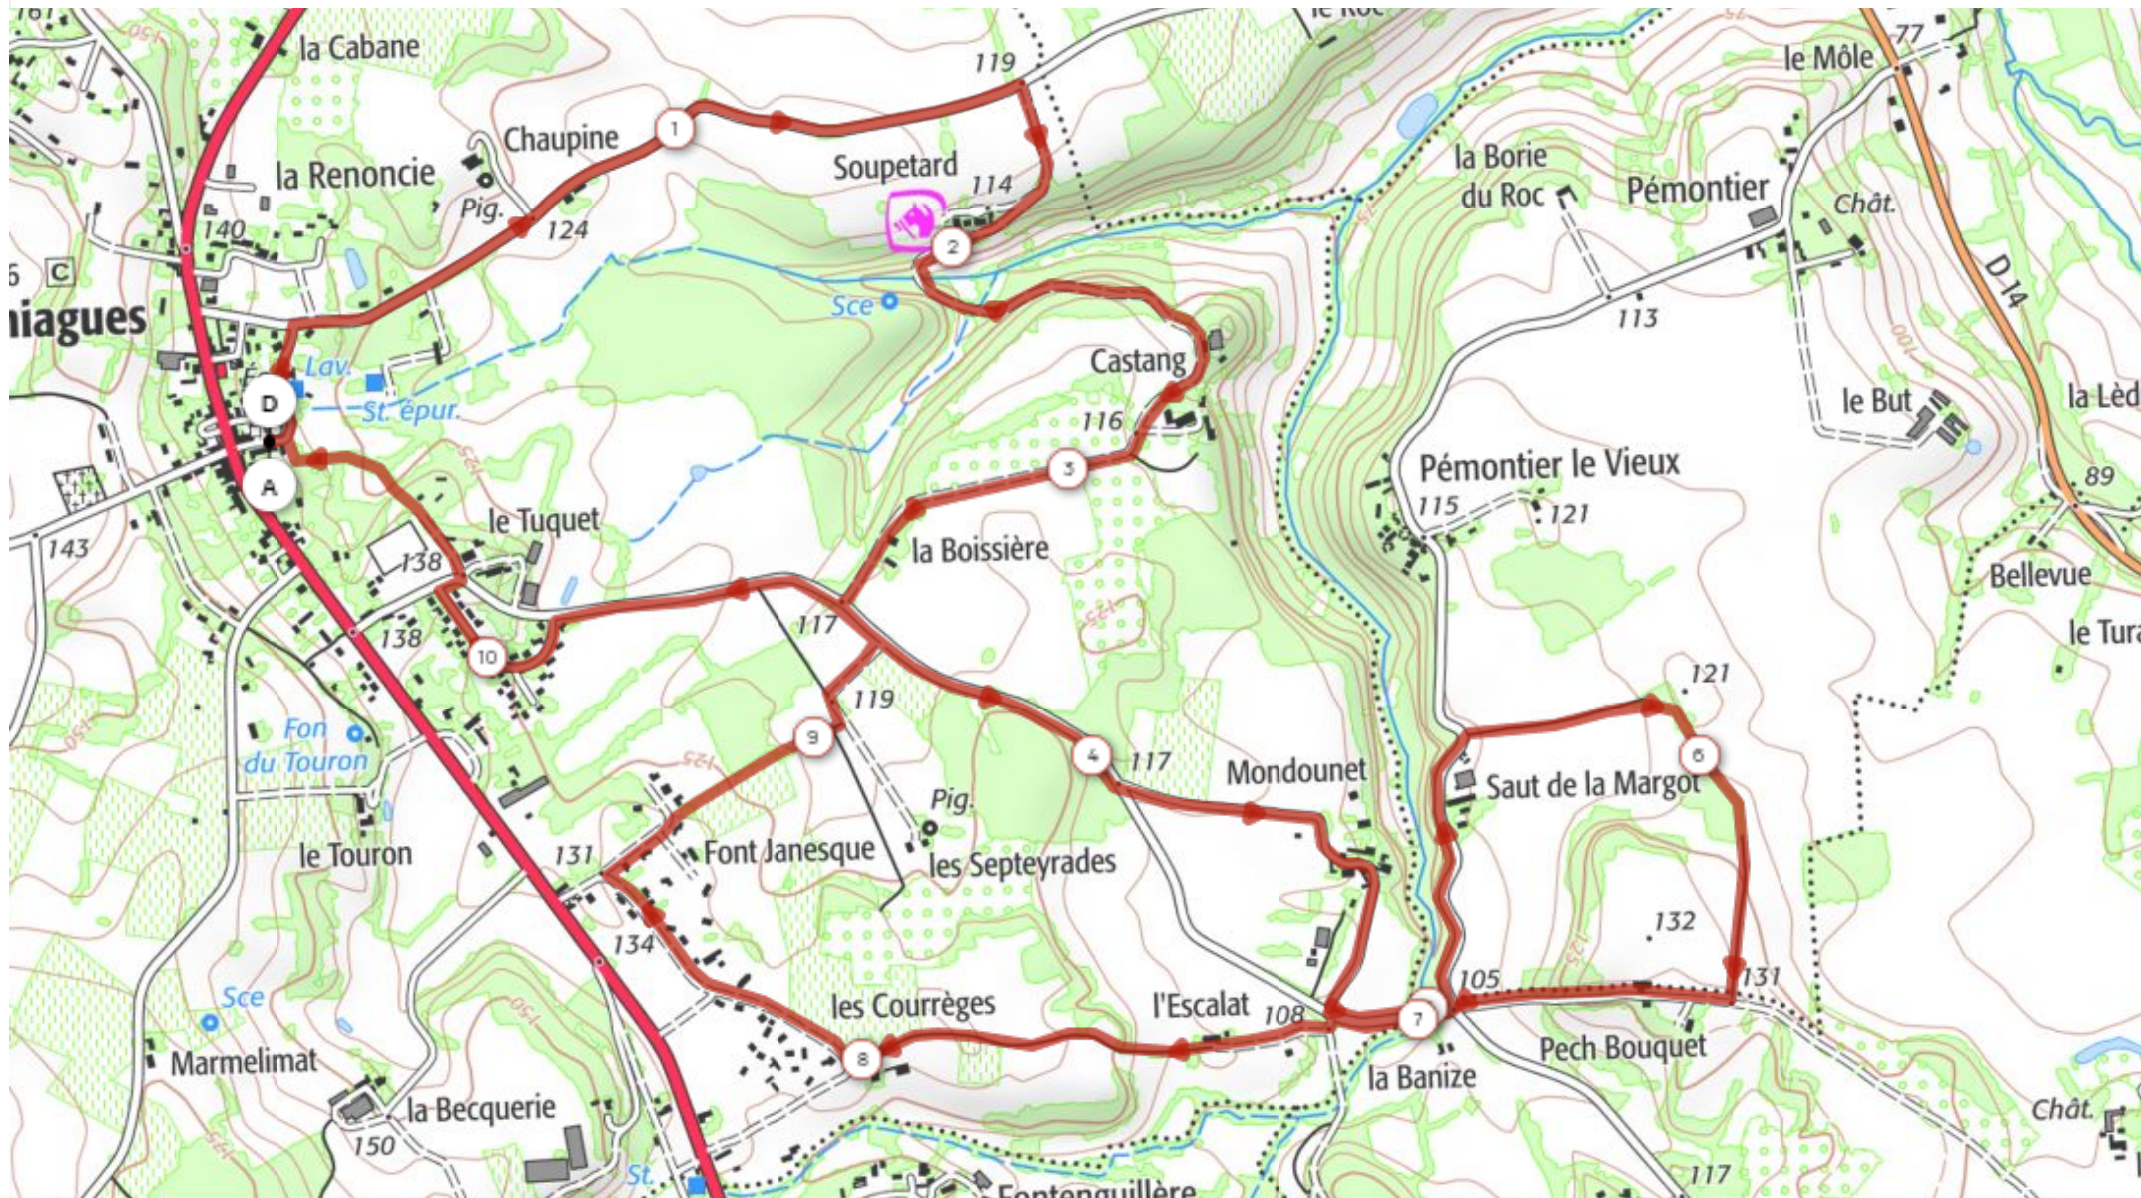

Distance	Dénivelé +	Dénivelé -	Altitude min.	Altitude max.
10.65 km	101 m	102 m	107 m	140 m

Le droit de reproduction est strictement réservé à un usage personnel et privé. Lors de la pratique de votre activité, veuillez à respecter les propriétés et chemins privés et assurez-vous de la praticabilité du parcours.