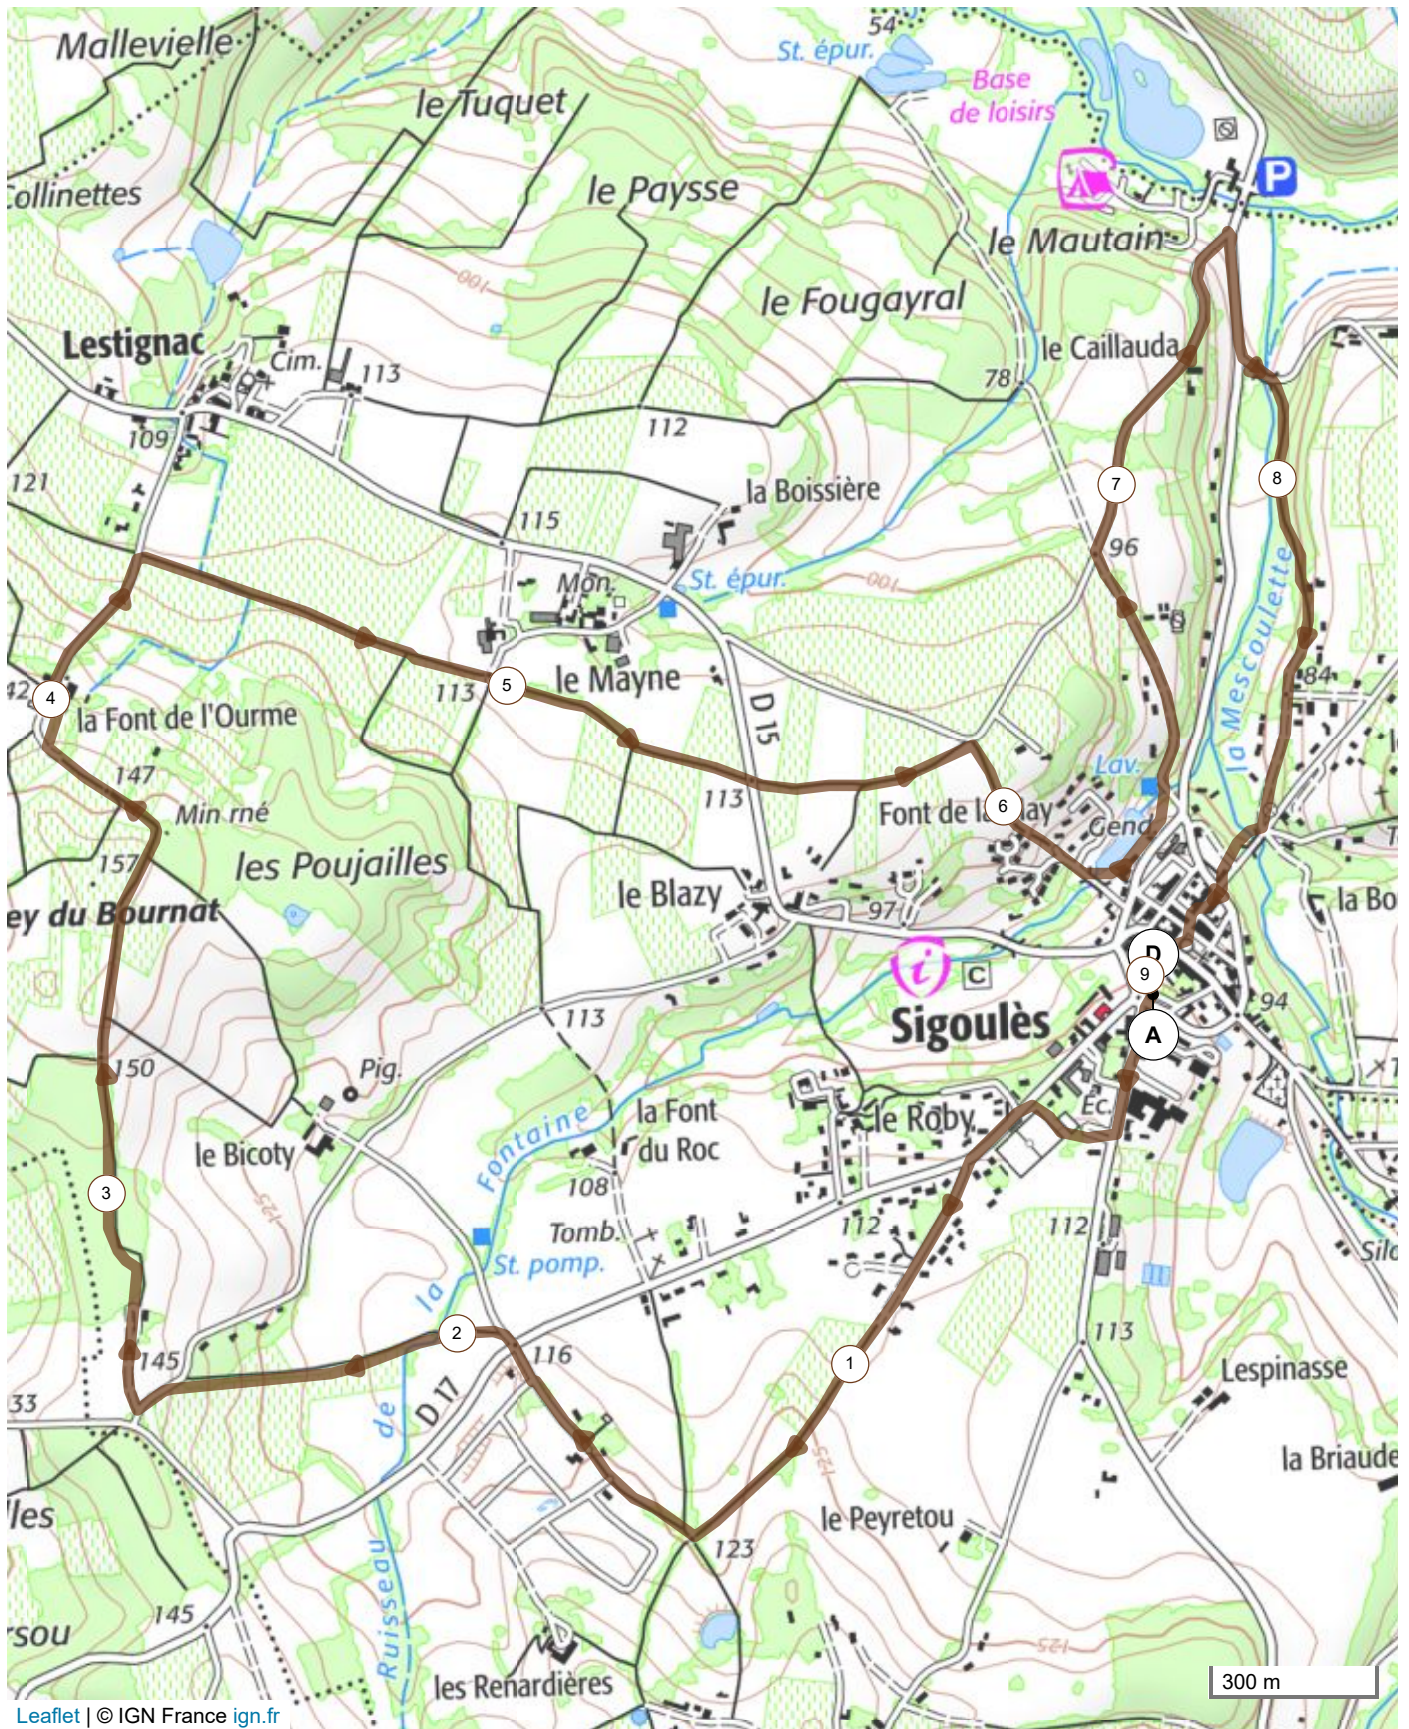

14754261 | Randonnée pédestre | Sigoulès (9.0

km

Sigoulès -> Sigoulès

↳ 9.041 km ↑▲ 118 m ↓▲ 118 m ▲▲ 62 m ▲▲
155 m

Leaflet | © IGN France ign.fr

Le droit de reproduction est strictement réservé à un usage personnel et privé. Lors de la pratique de votre activité, veuillez à respecter les propriétés et chemins privés et assurez-vous de la praticabilité du parcours.

© 2022 Openrunner