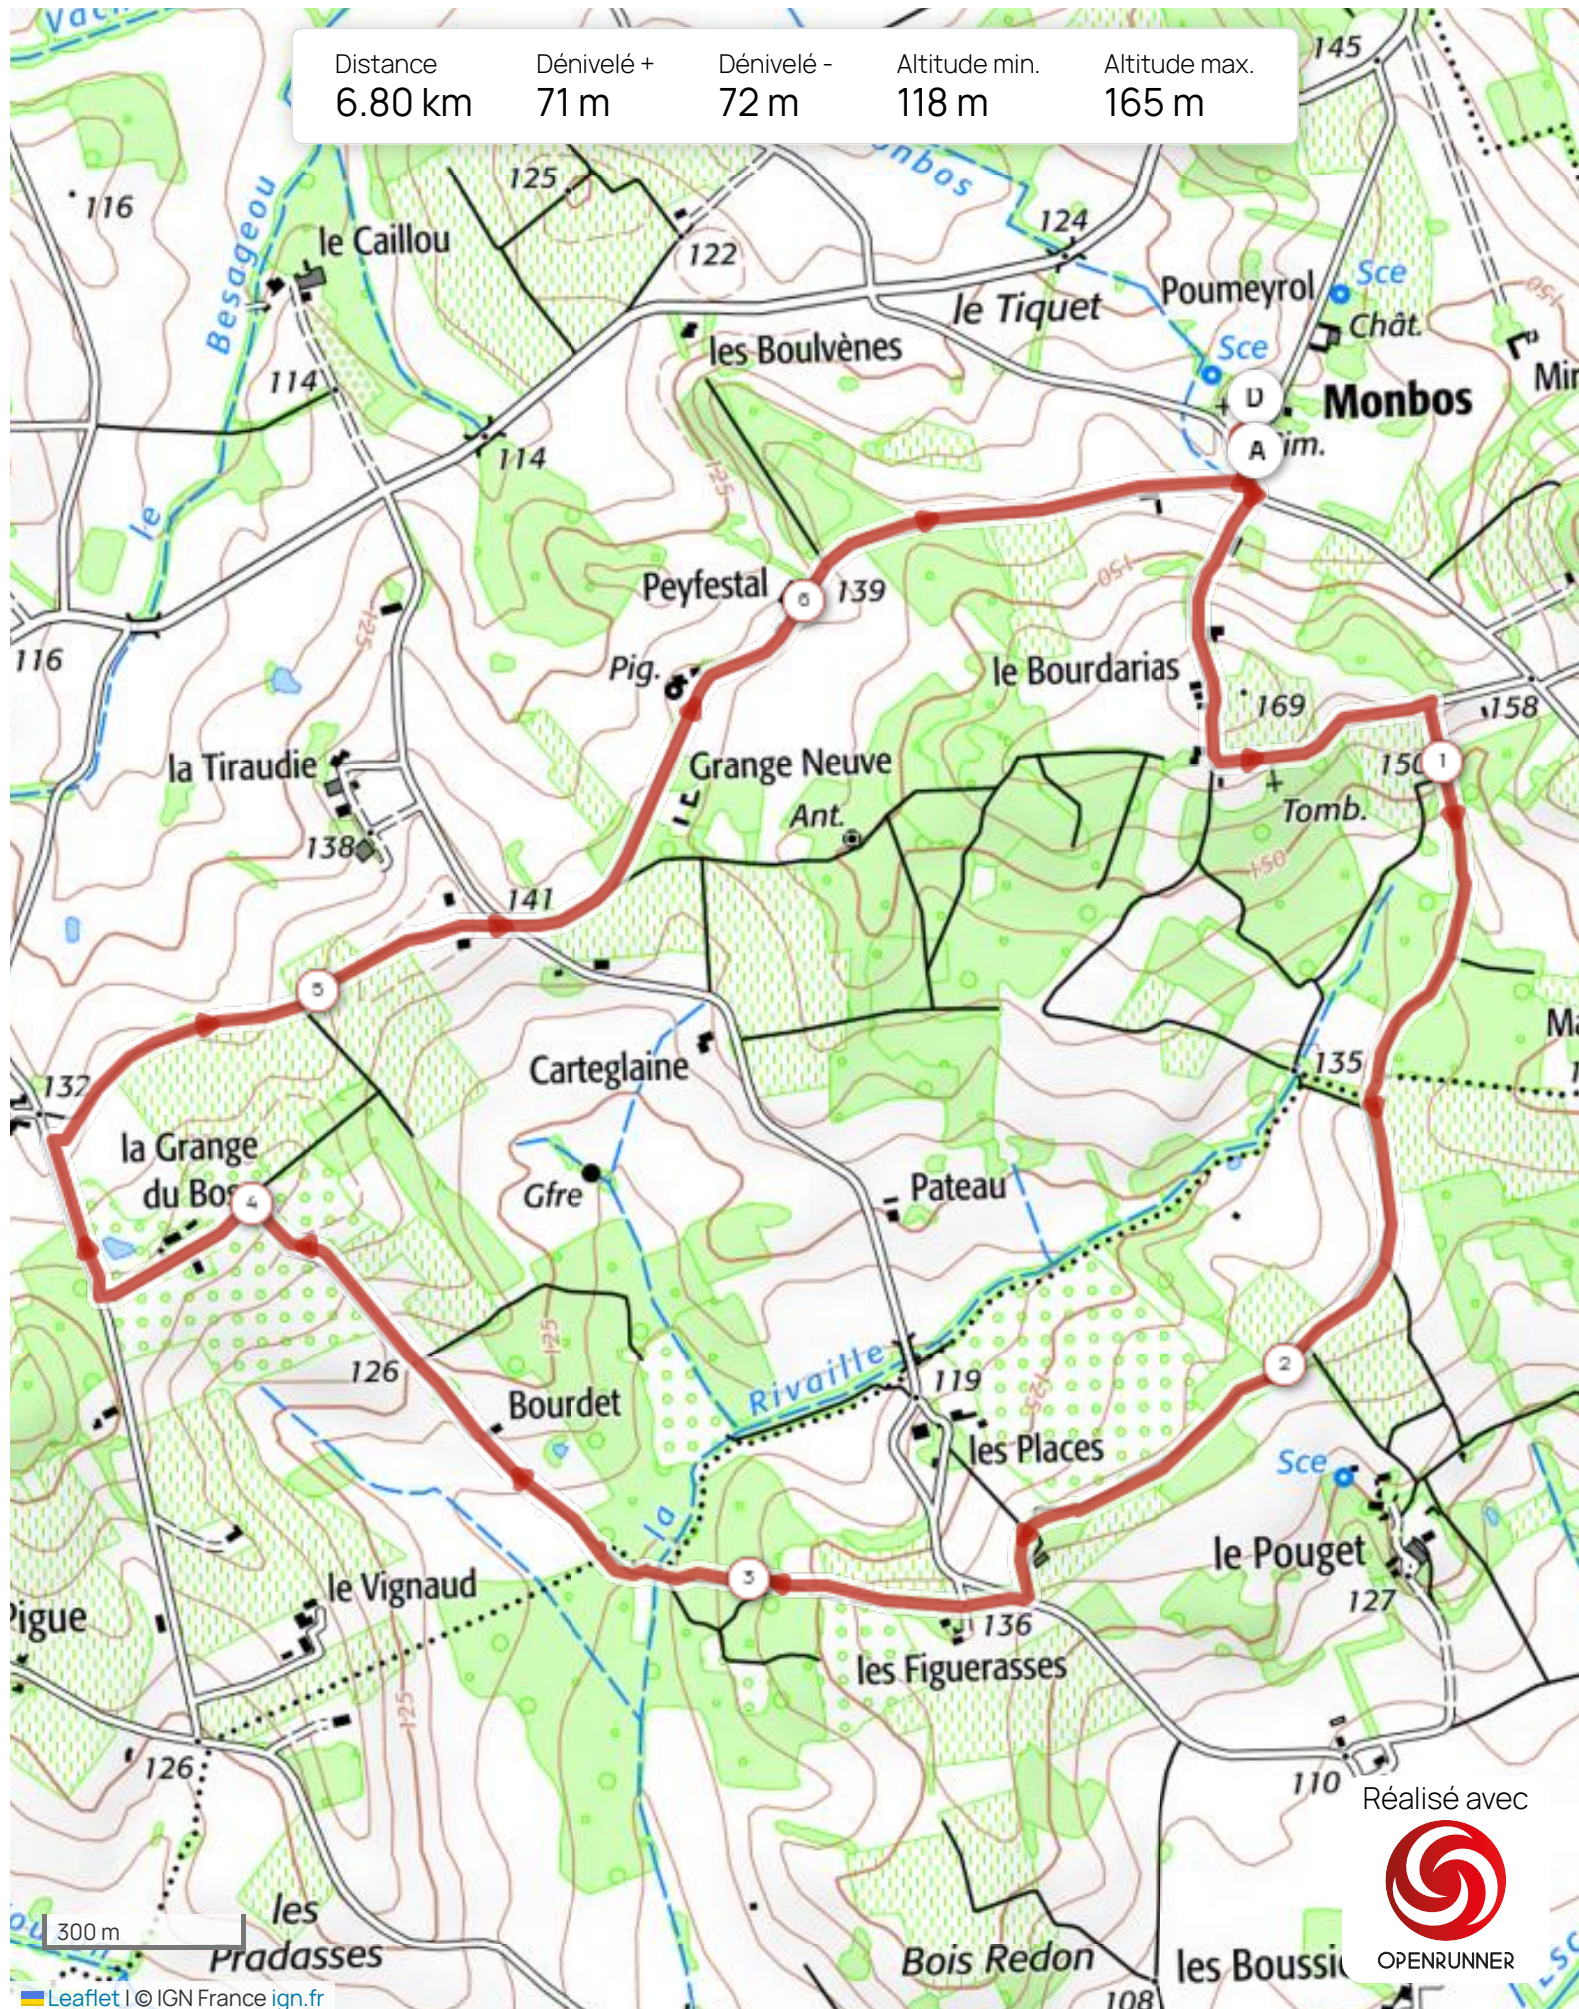

Distance	Dénivelé +	Dénivelé -	Altitude min.	Altitude max.
6.80 km	71 m	72 m	118 m	165 m

Réalisé avec

OPENRUNNER