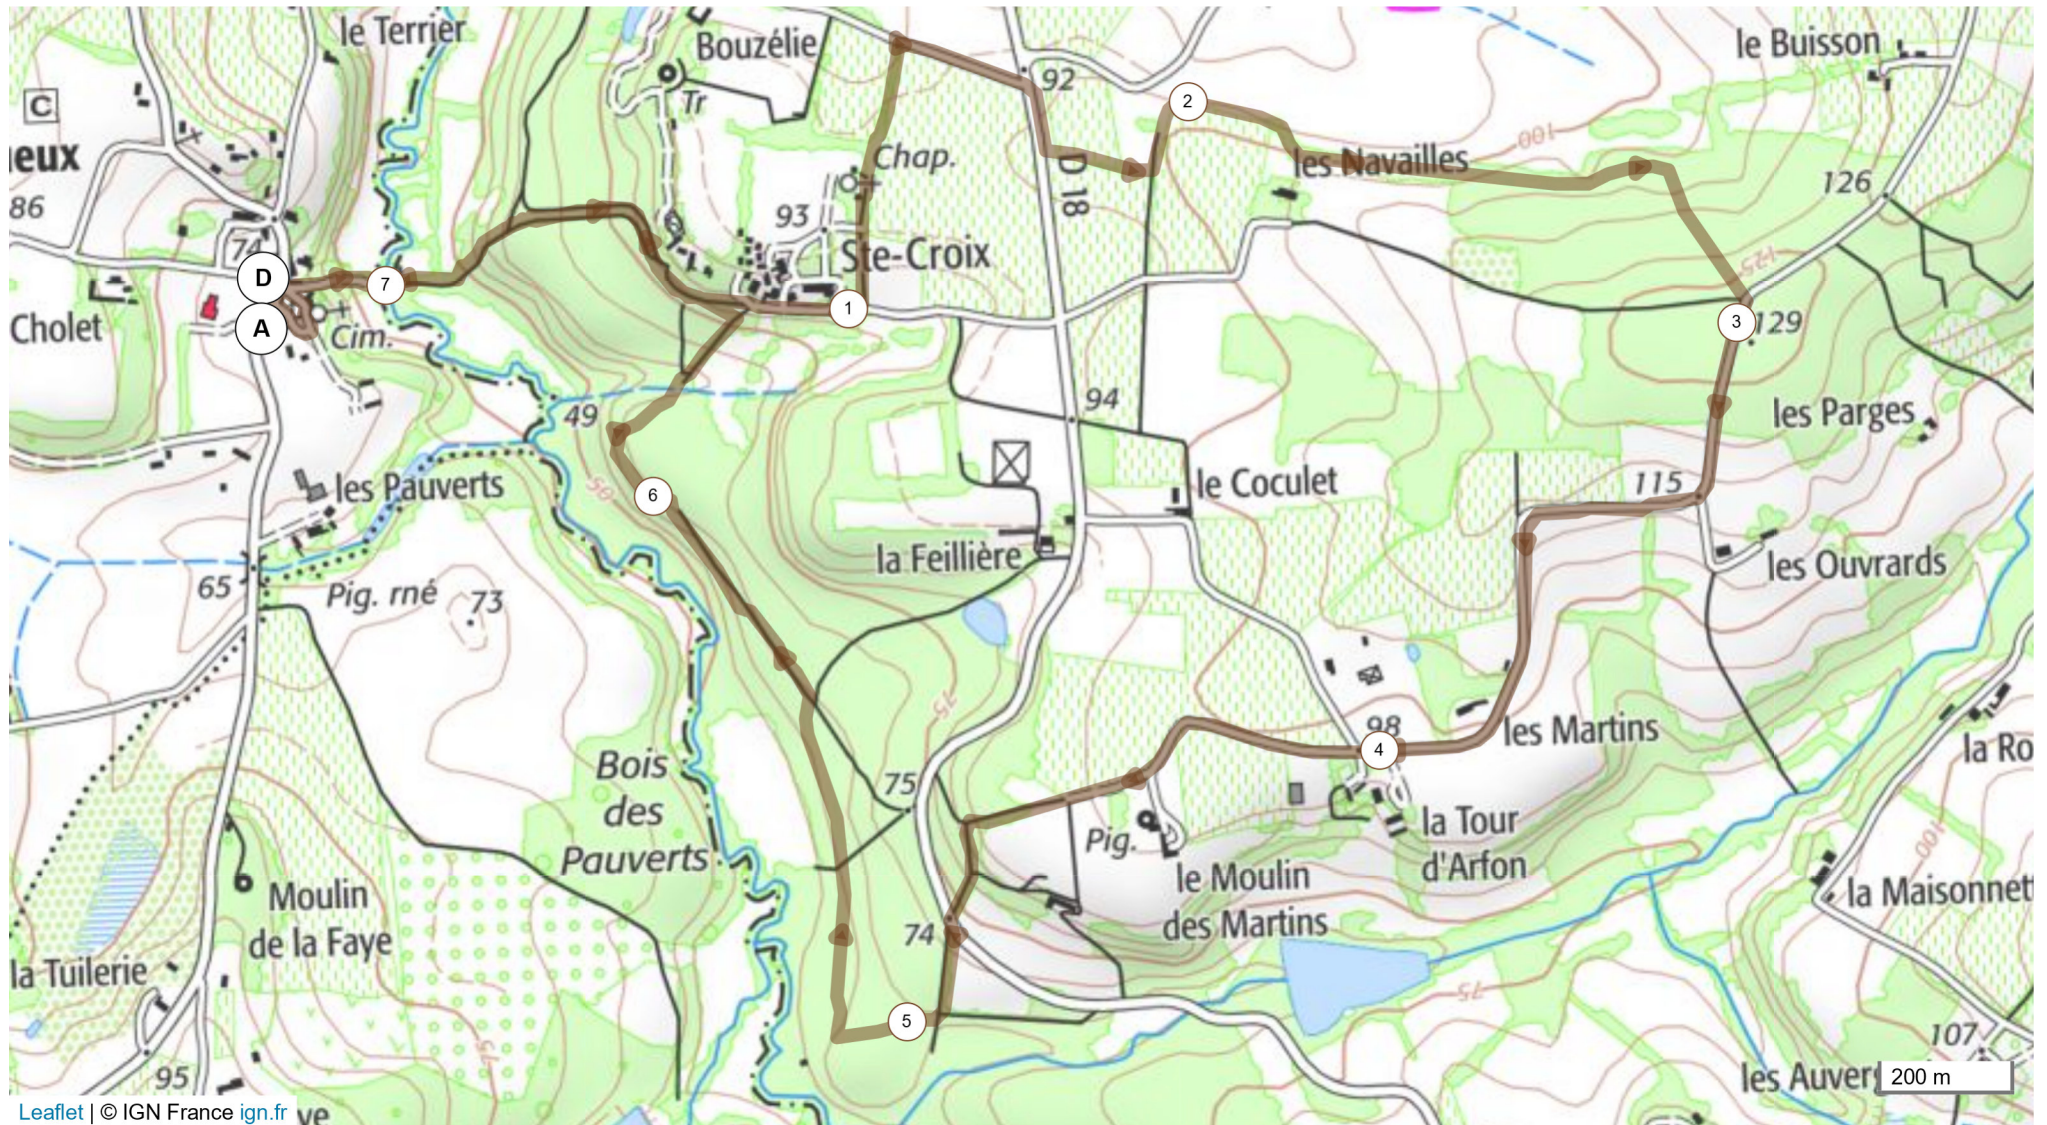

14238890 | Randonnée pédestre | Ligueux "Jonquilles"
Razac-de-Saussignac -> Razac-de-Saussignac
7.341 km ↑ 130 m ↓ 130 m ▲ 52 m ▲ 135 m

Leaflet | © IGN France ign.fr

Le droit de reproduction est strictement réservé à un usage personnel et privé. Lors de la pratique de votre activité, veuillez à respecter les propriétés et chemins privés et assurez-vous de la praticabilité du parcours.

© 2022 Openrunner