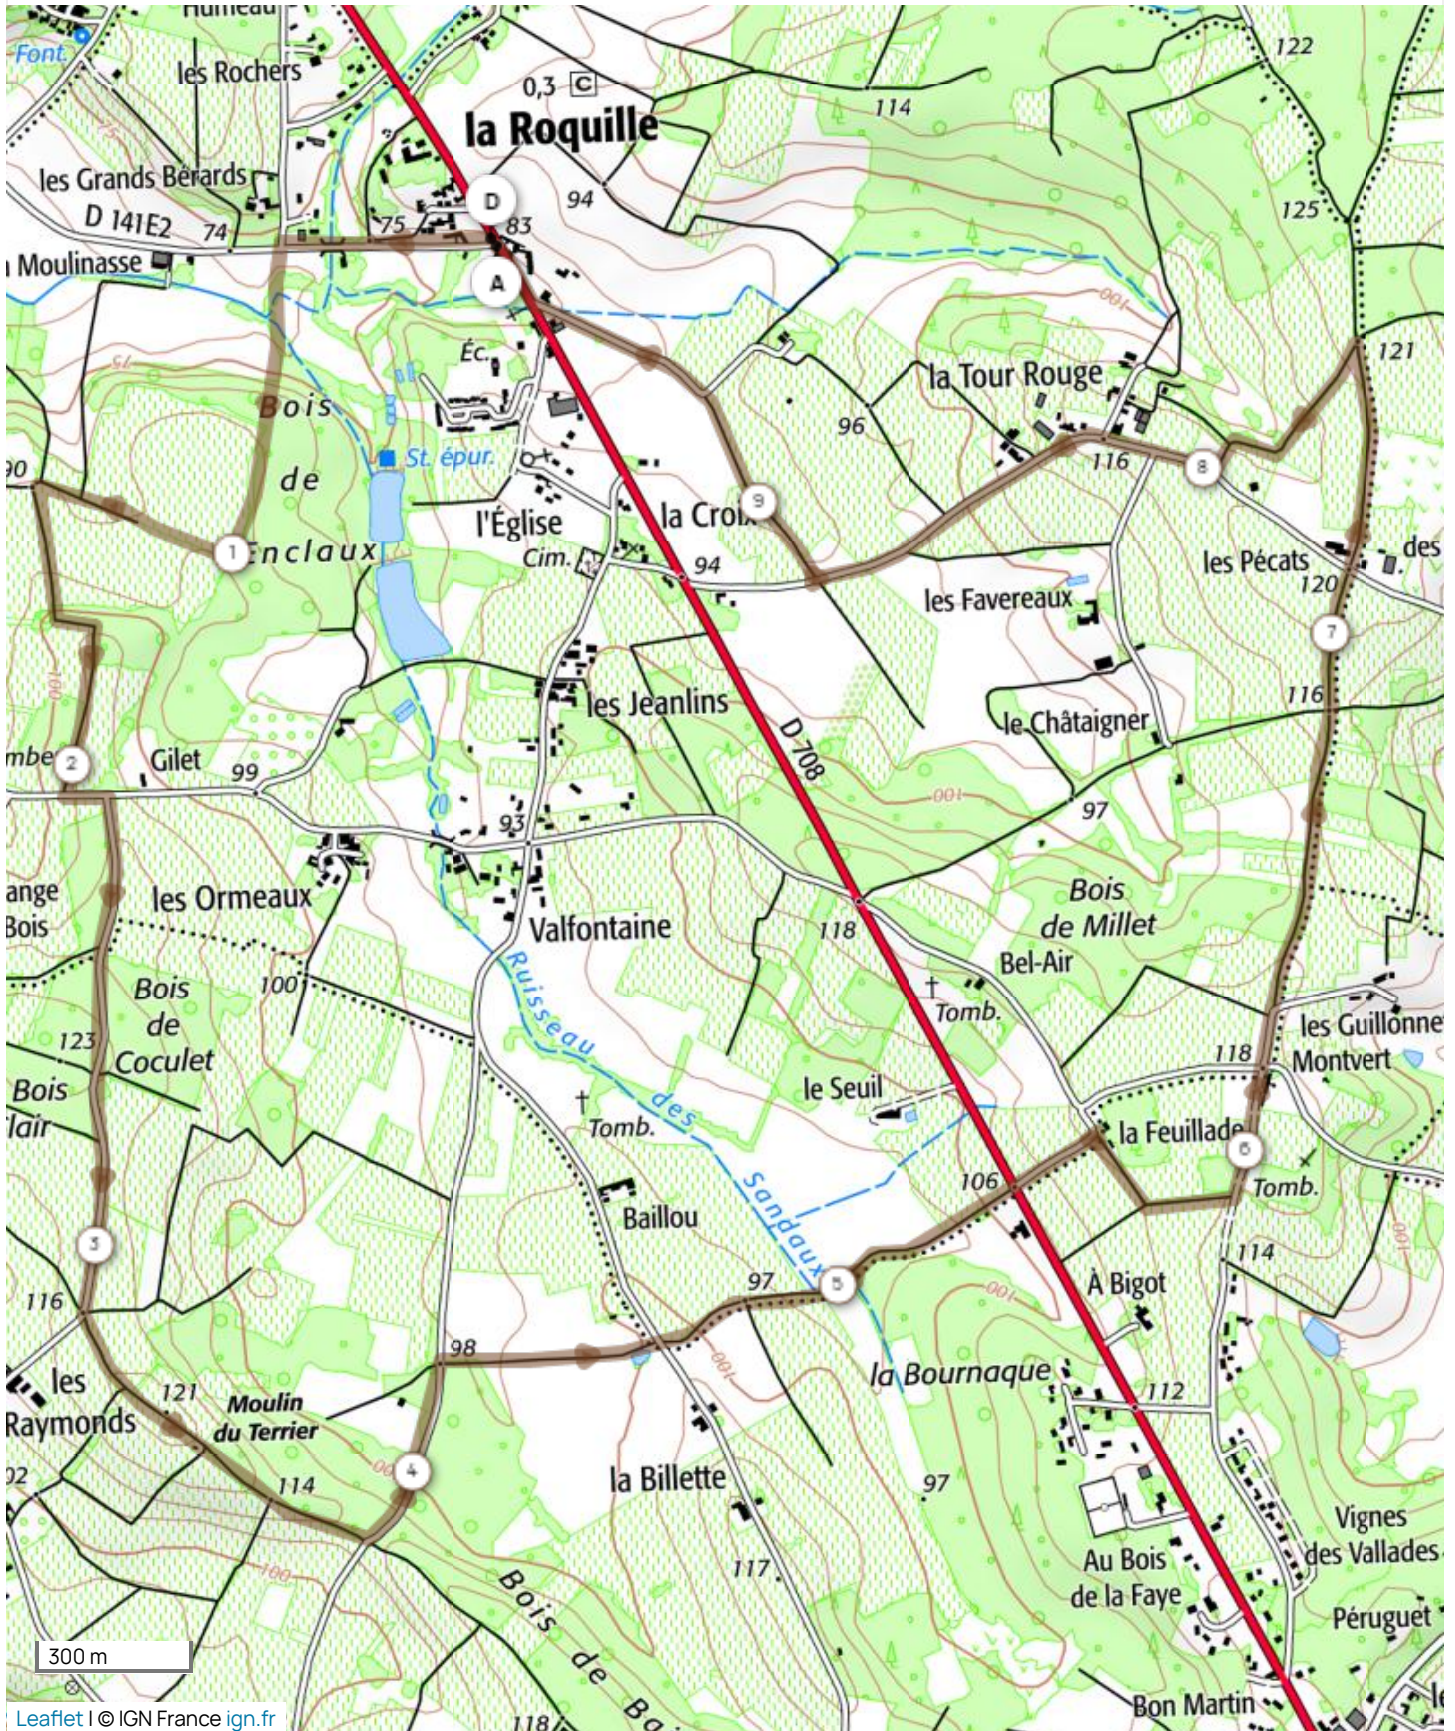

Distance	Dénivelé +	Dénivelé -	Altitude min.	Altitude max.
9.73 km	84 m	84 m	75 m	124 m

Le droit de reproduction est strictement réservé à un usage personnel et privé. Lors de la pratique de votre activité, veuillez à respecter les propriétés et chemins privés et assurez-vous de la praticabilité du parcours.