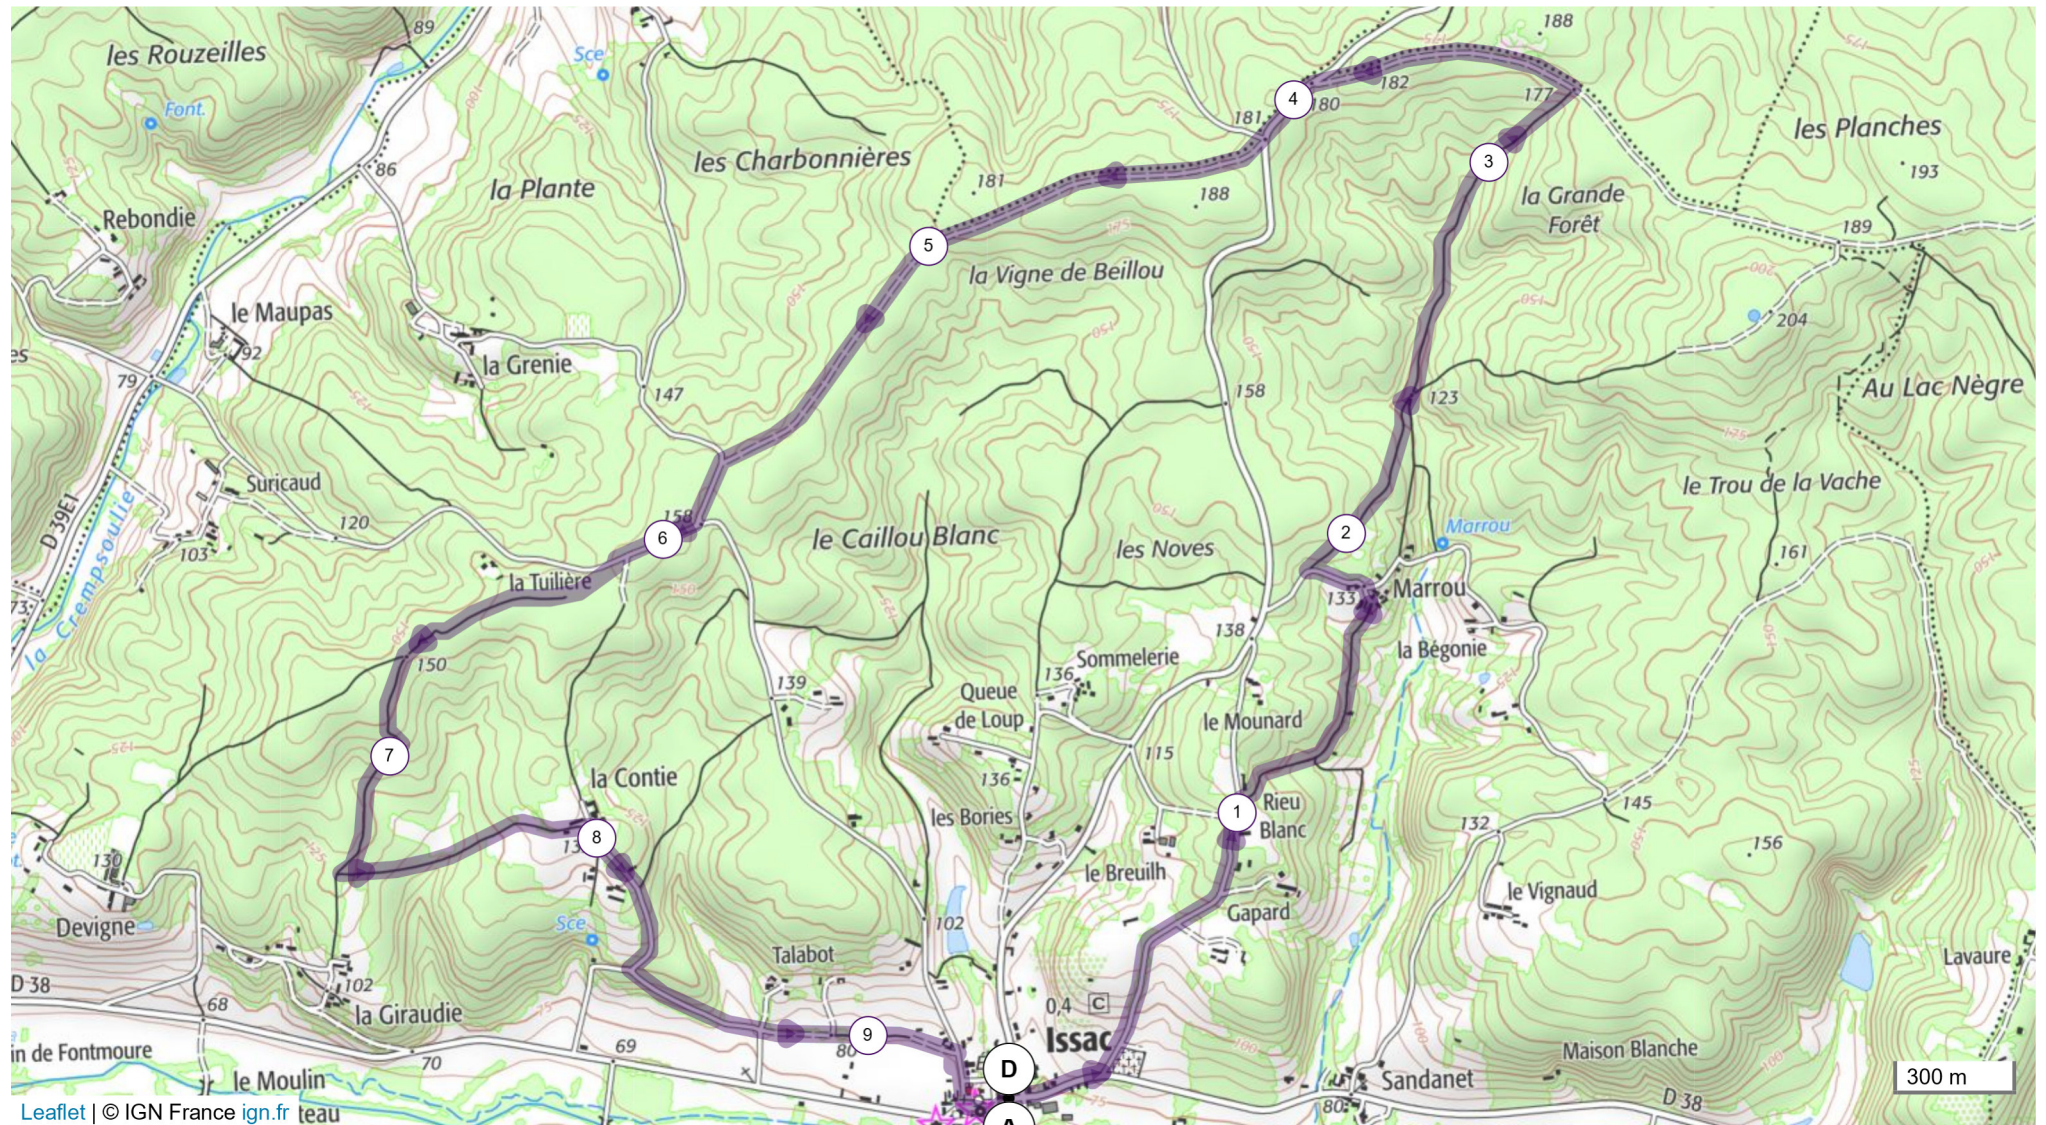

14315663 | Randonnée pédestre | Issac "Boucle Nord"

Issac -> Issac

9.507 km ↑ 159 m ↓ 159 m ▲ 77 m ▼ 192 m

Leaflet | © IGN France ign.fr teau

Le droit de reproduction est strictement réservé à un usage personnel et privé. Lors de la pratique de votre activité, veuillez à respecter les propriétés et chemins privés et assurez-vous de la praticabilité du parcours.

© 2022 Openrunner