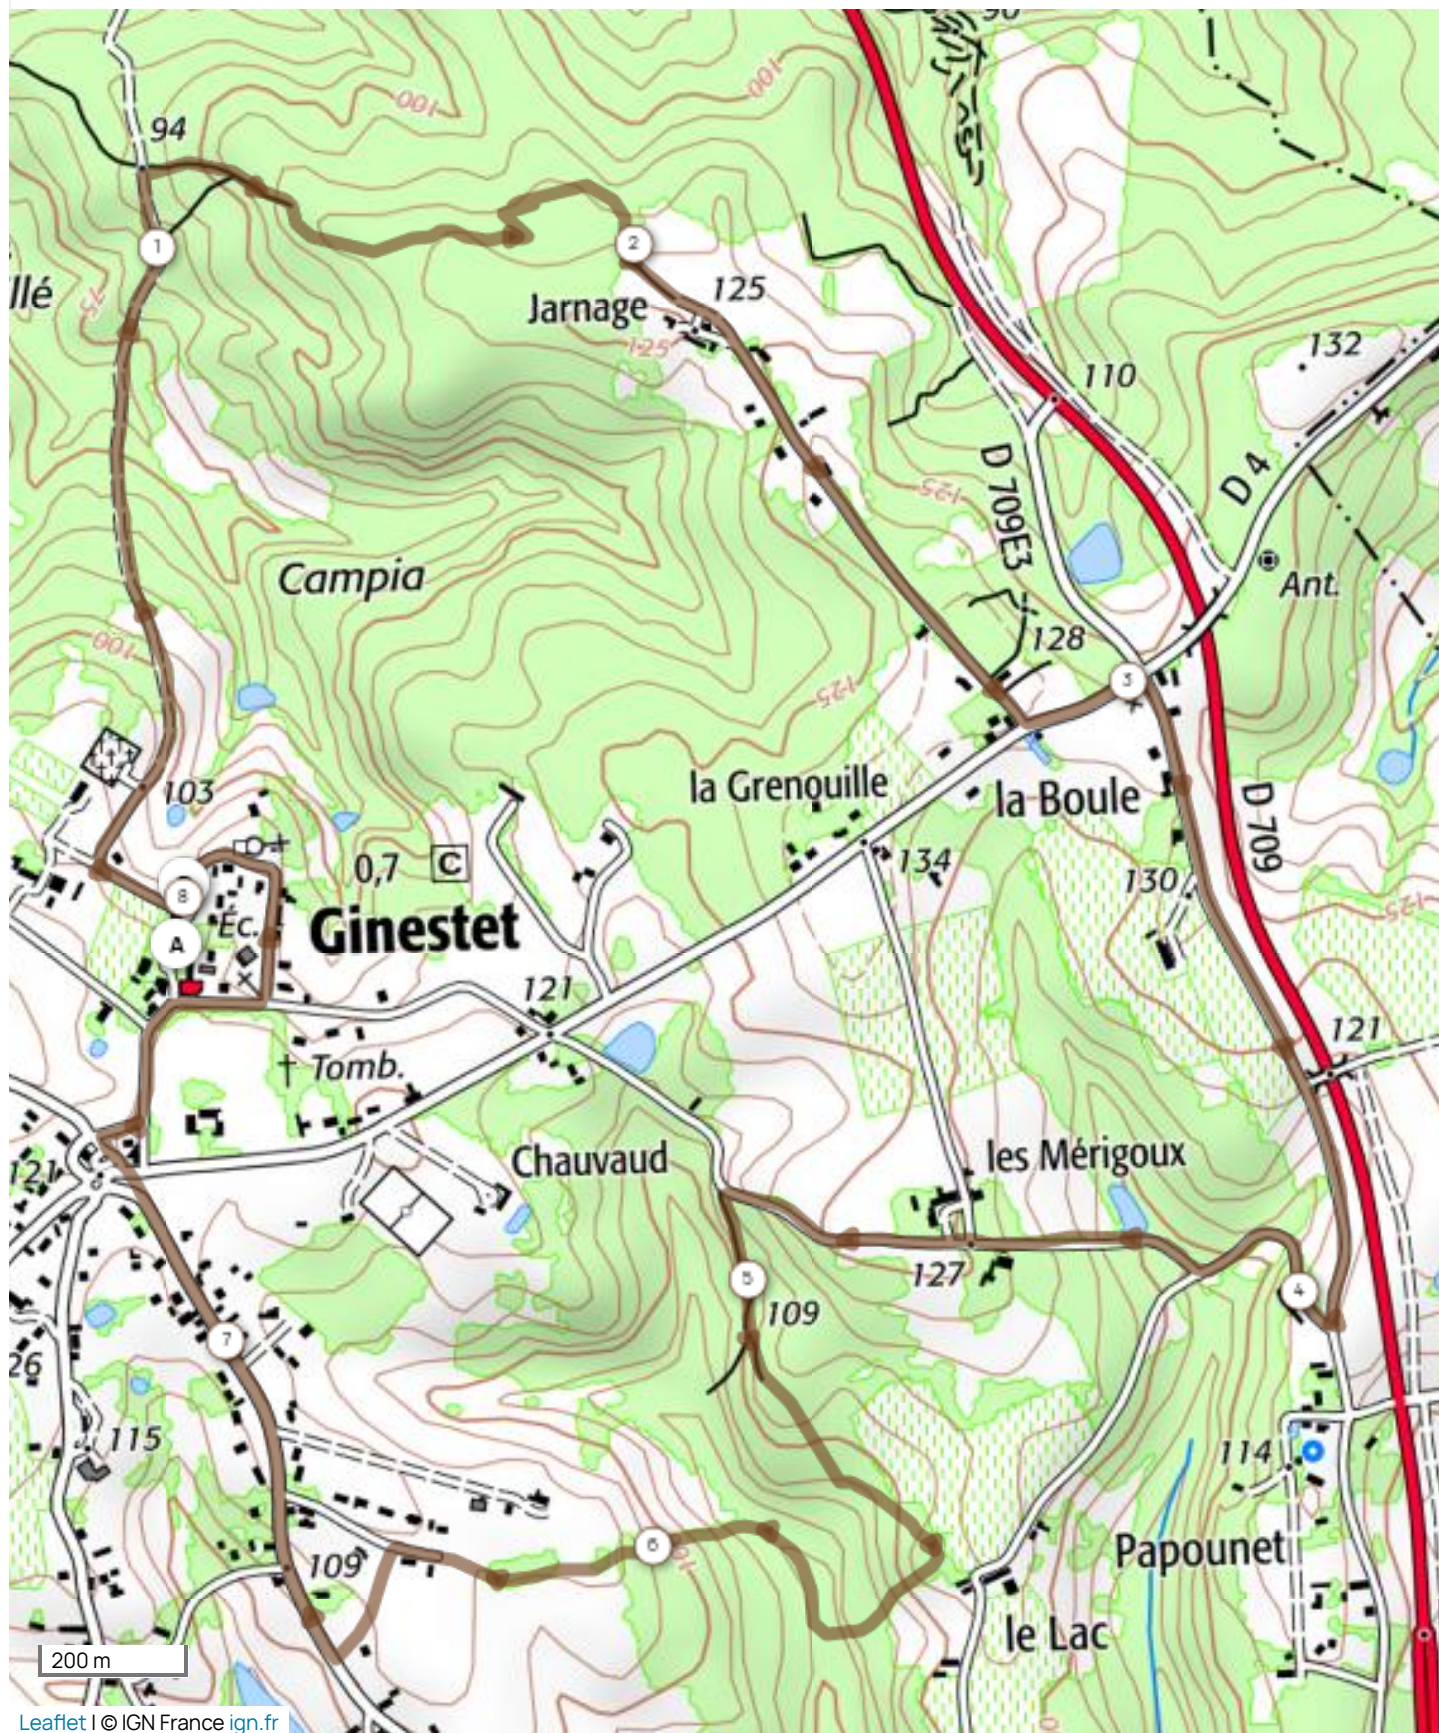

Distance	Dénivelé +	Dénivelé -	Altitude min.	Altitude max.
8.03 km	120 m	121 m	79 m	138 m

Le droit de reproduction est strictement réservé à un usage personnel et privé. Lors de la pratique de votre activité, veillez à respecter les propriétés et chemins privés et assurez-vous de la praticabilité du parcours.