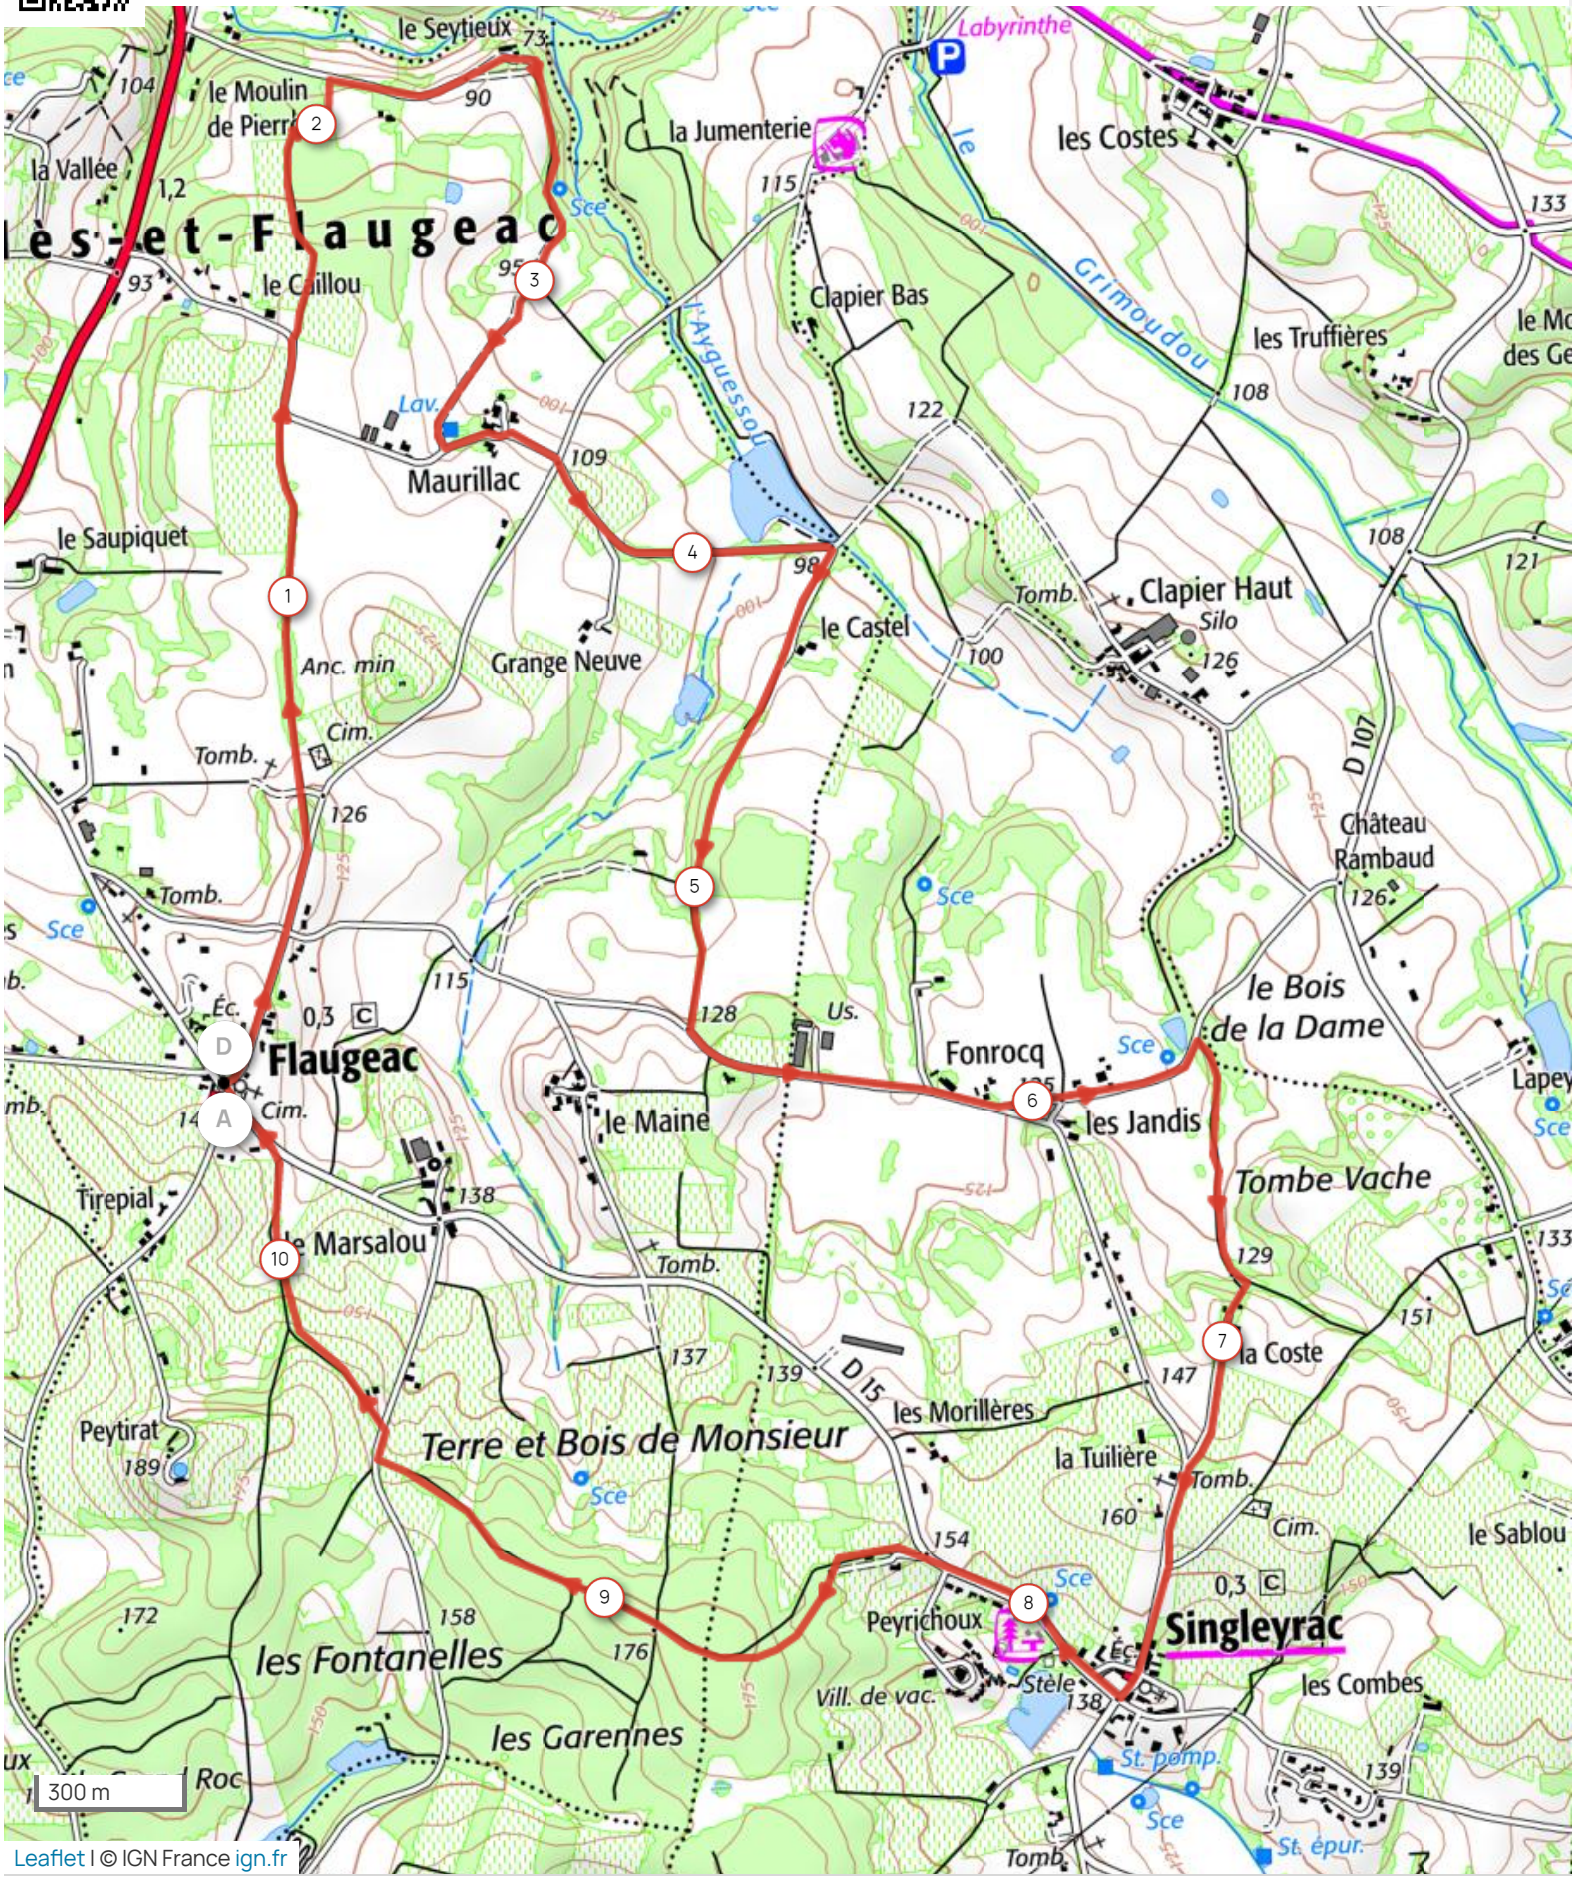

Distance
10.39 km

Dénivelé +
150 m

Dénivelé -
153 m

Altitude min.
86 m

Altitude max.
185 m

Leaflet | © IGN France ign.fr

Le droit de reproduction est strictement réservé à un usage personnel et privé. Lors de la pratique de votre activité, veuillez à respecter les propriétés et chemins privés et assurez-vous de la praticabilité du parcours.