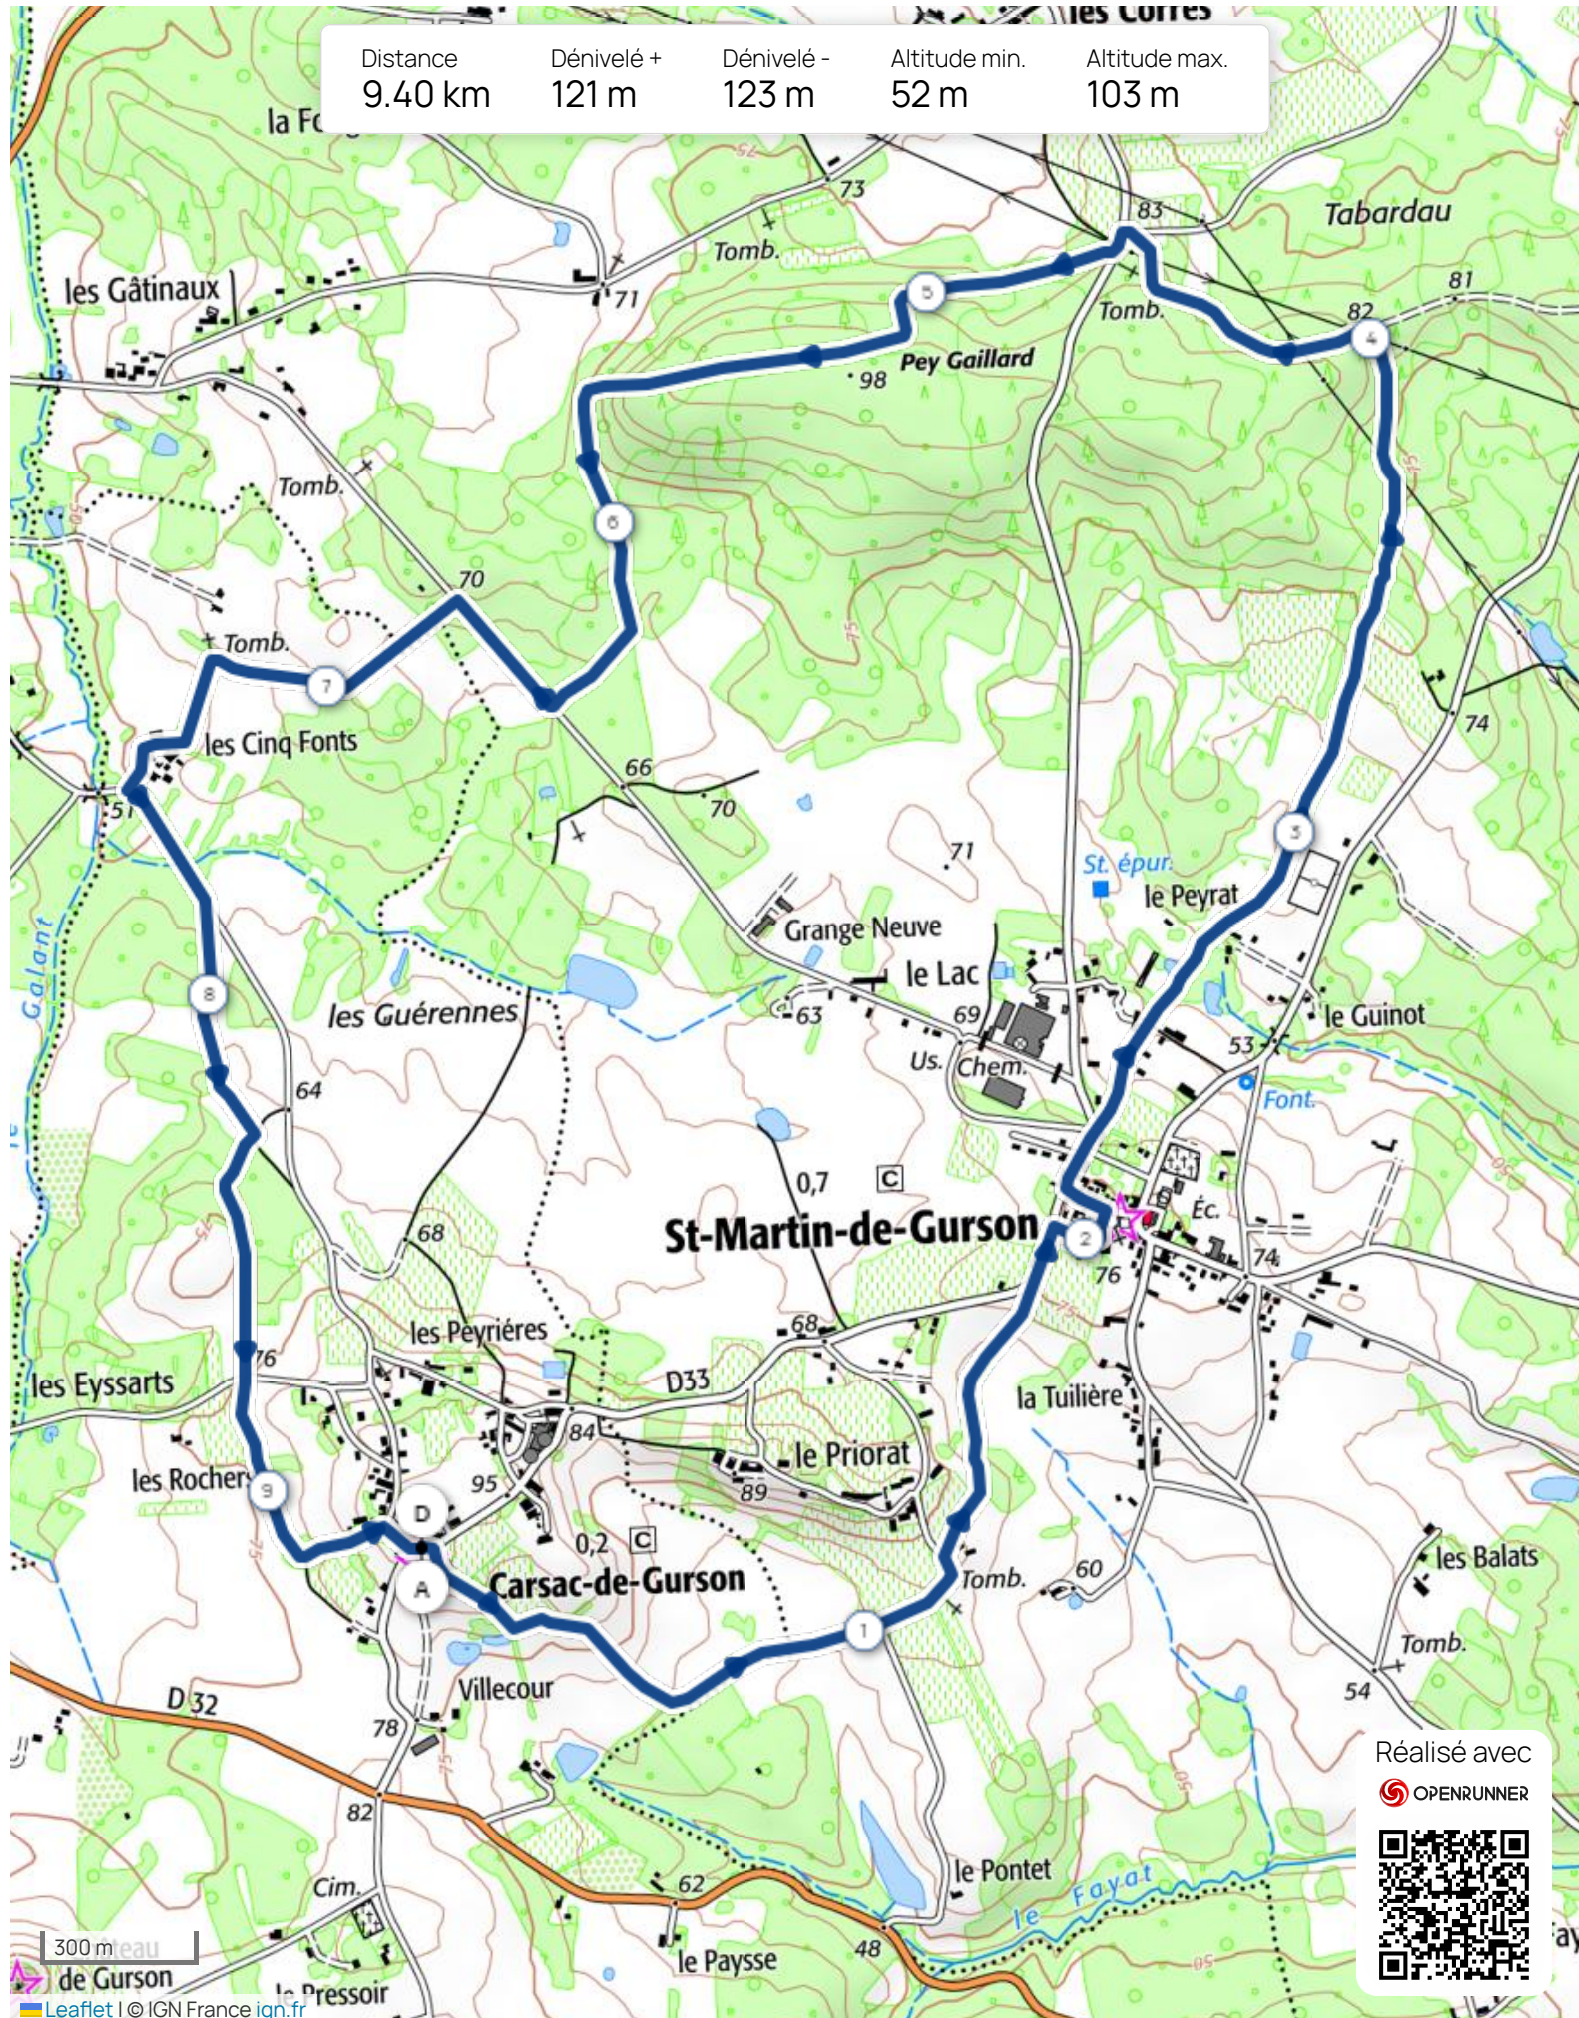

Distance	Dénivelé +	Dénivelé -	Altitude min.	Altitude max.
9.40 km	121 m	123 m	52 m	103 m

Réalisé avec

300 m

de Gurson
Leaflet | © IGN France ign.fr