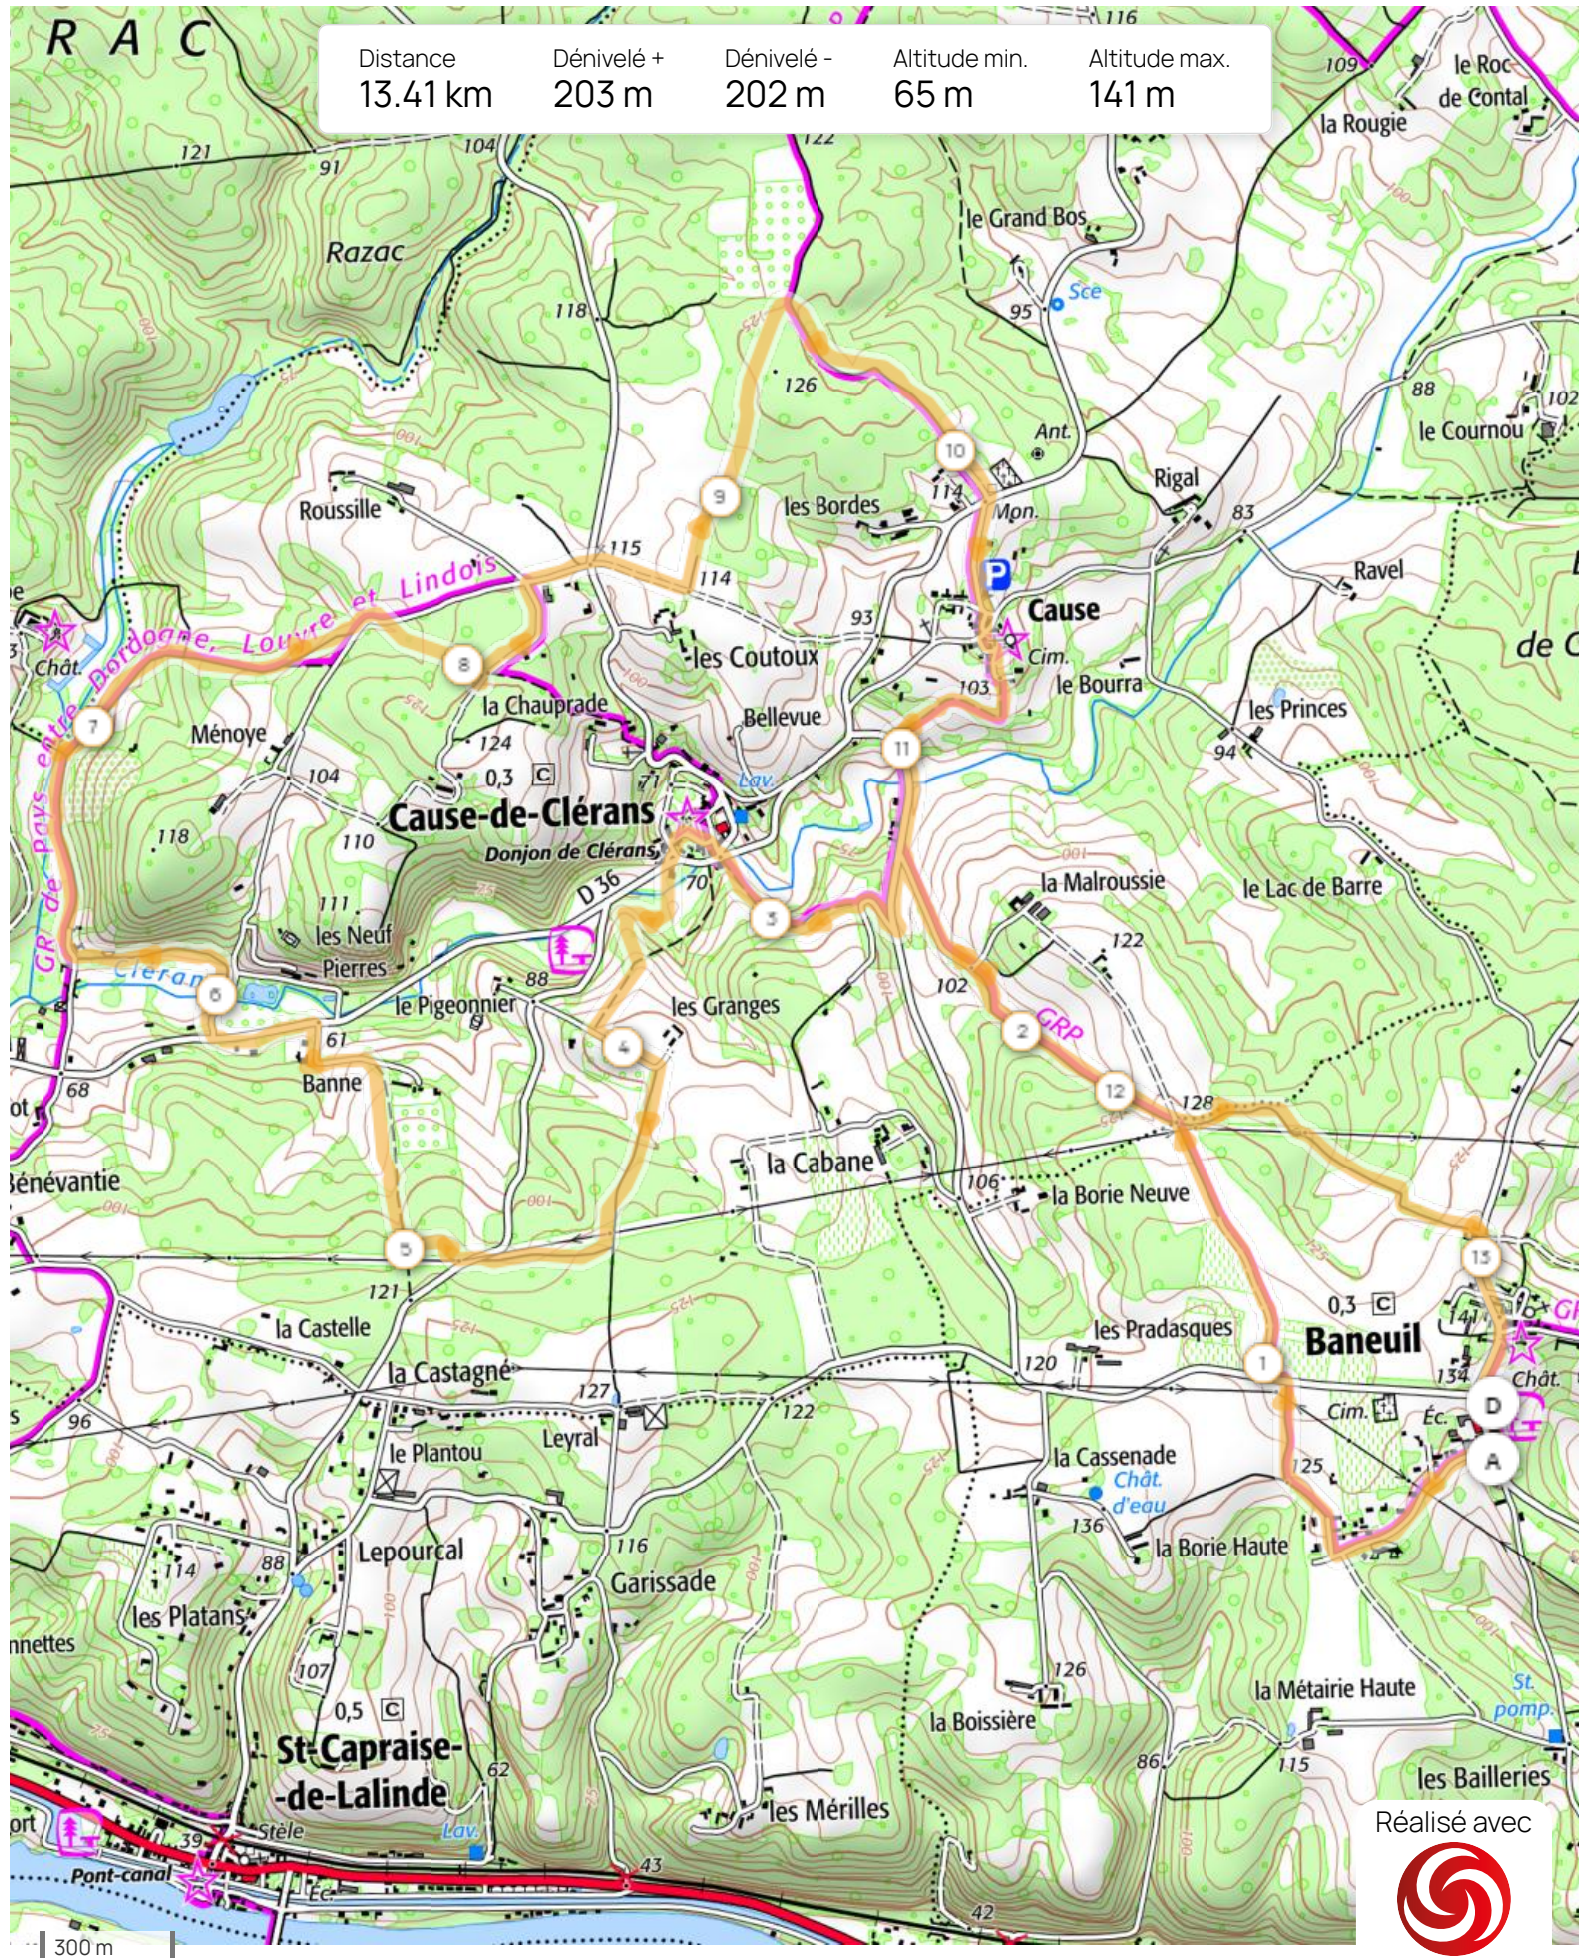

Distance	Dénivelé +	Dénivelé -	Altitude min.	Altitude max.
13.41 km	203 m	202 m	65 m	141 m

Réalisé avec

OPENRUNNER