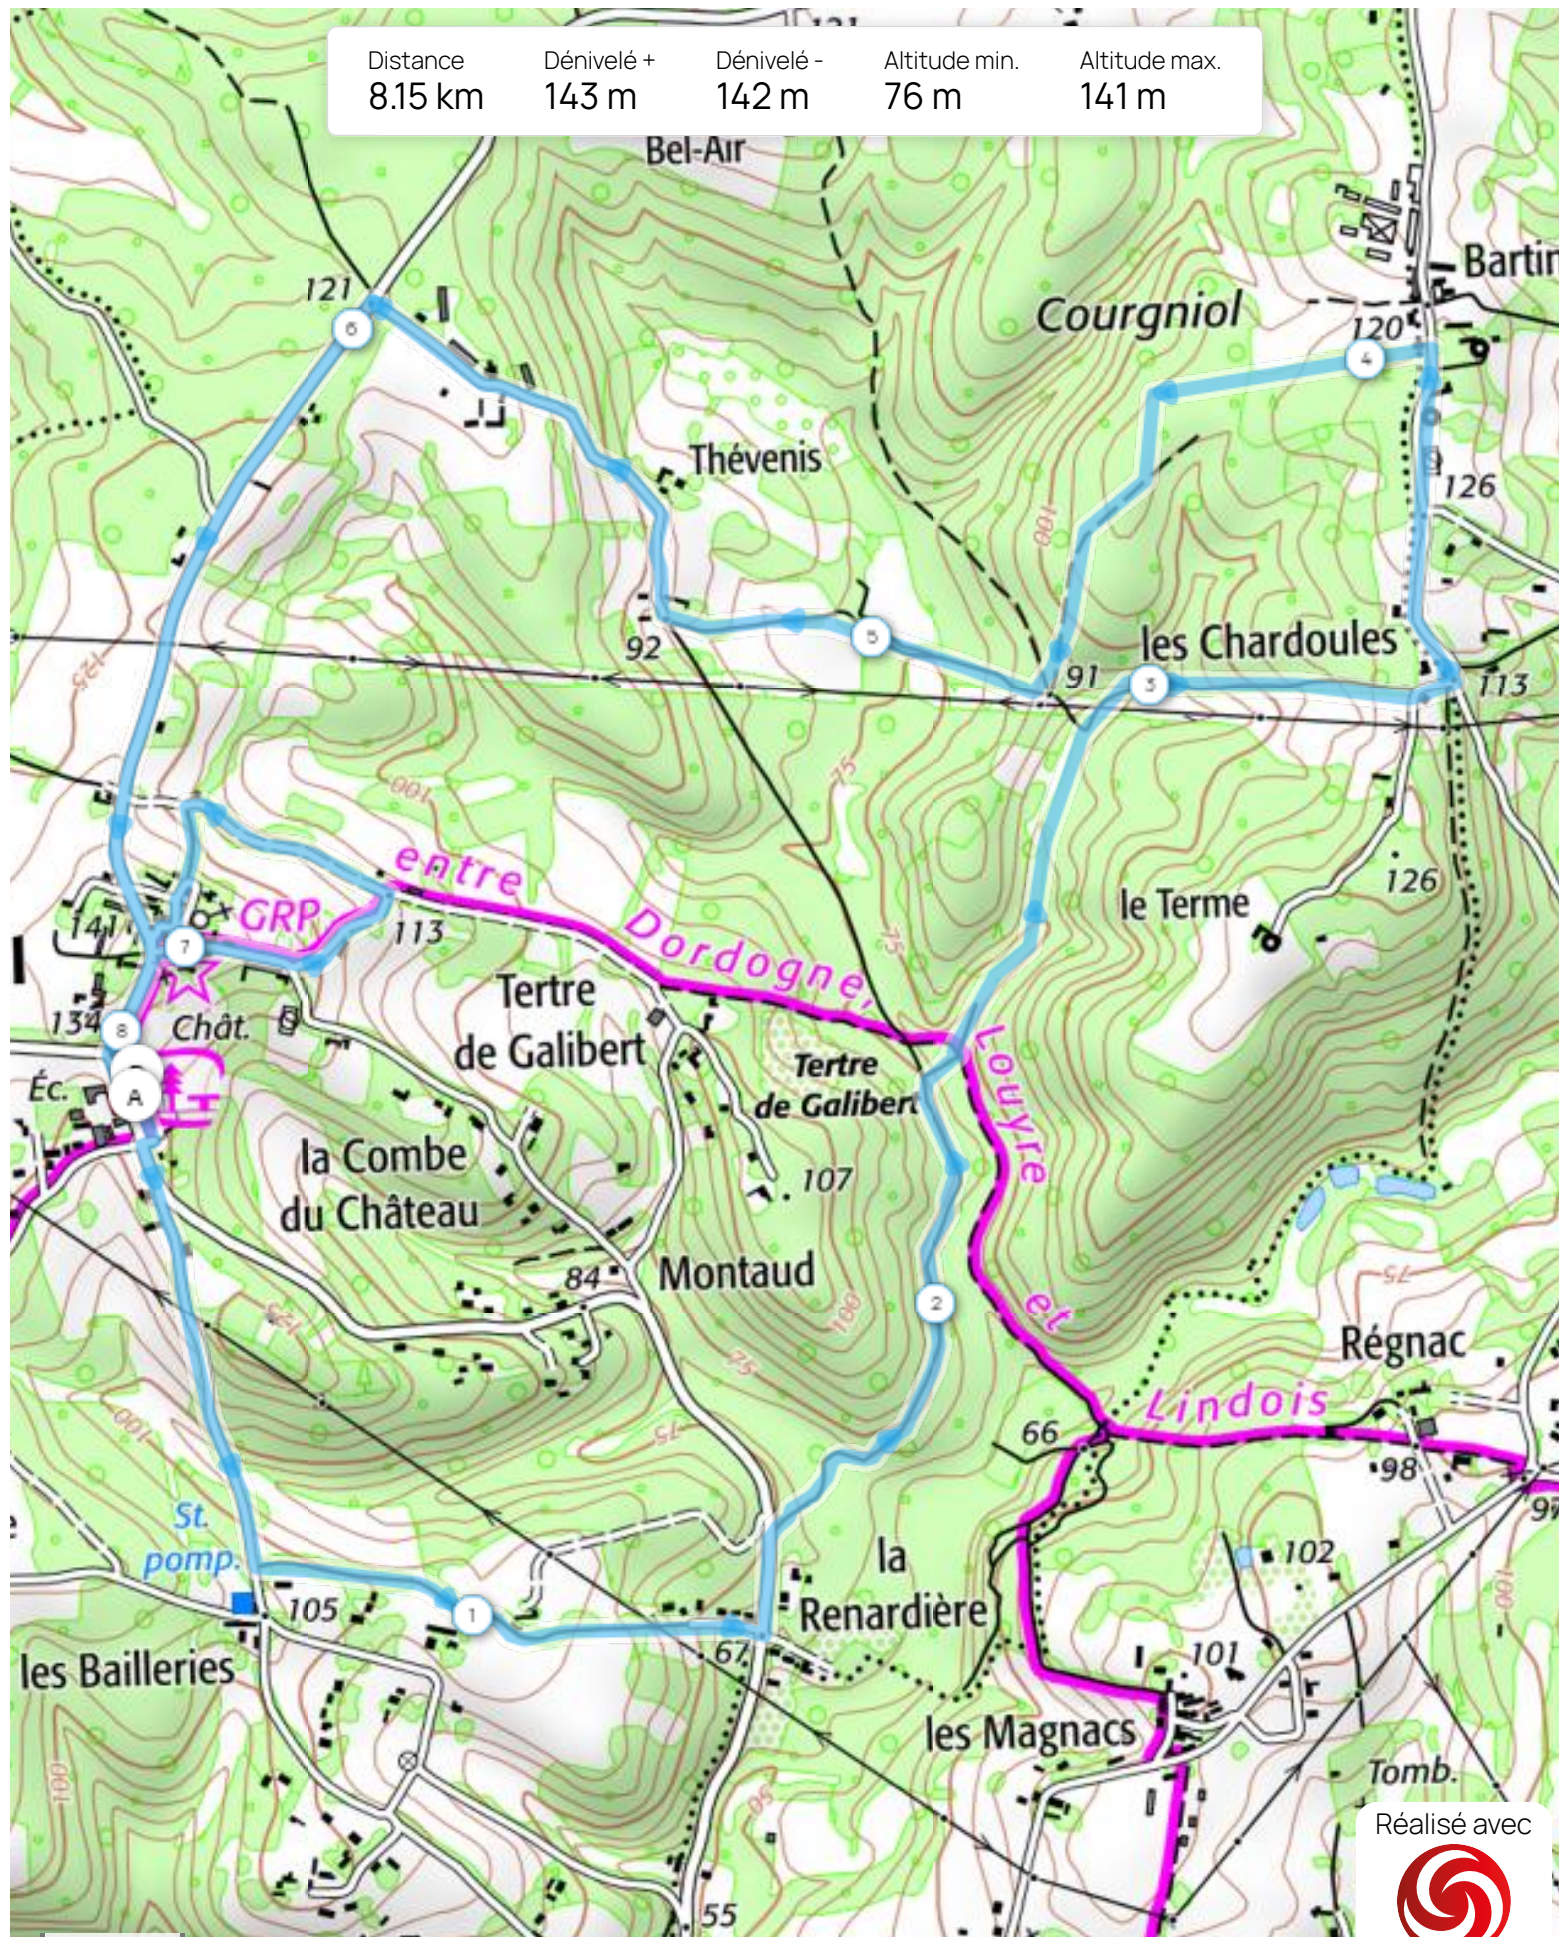

Distance	Dénivelé +	Dénivelé -	Altitude min.	Altitude max.
8.15 km	143 m	142 m	76 m	141 m

Réalisé avec

OPENRUNNER